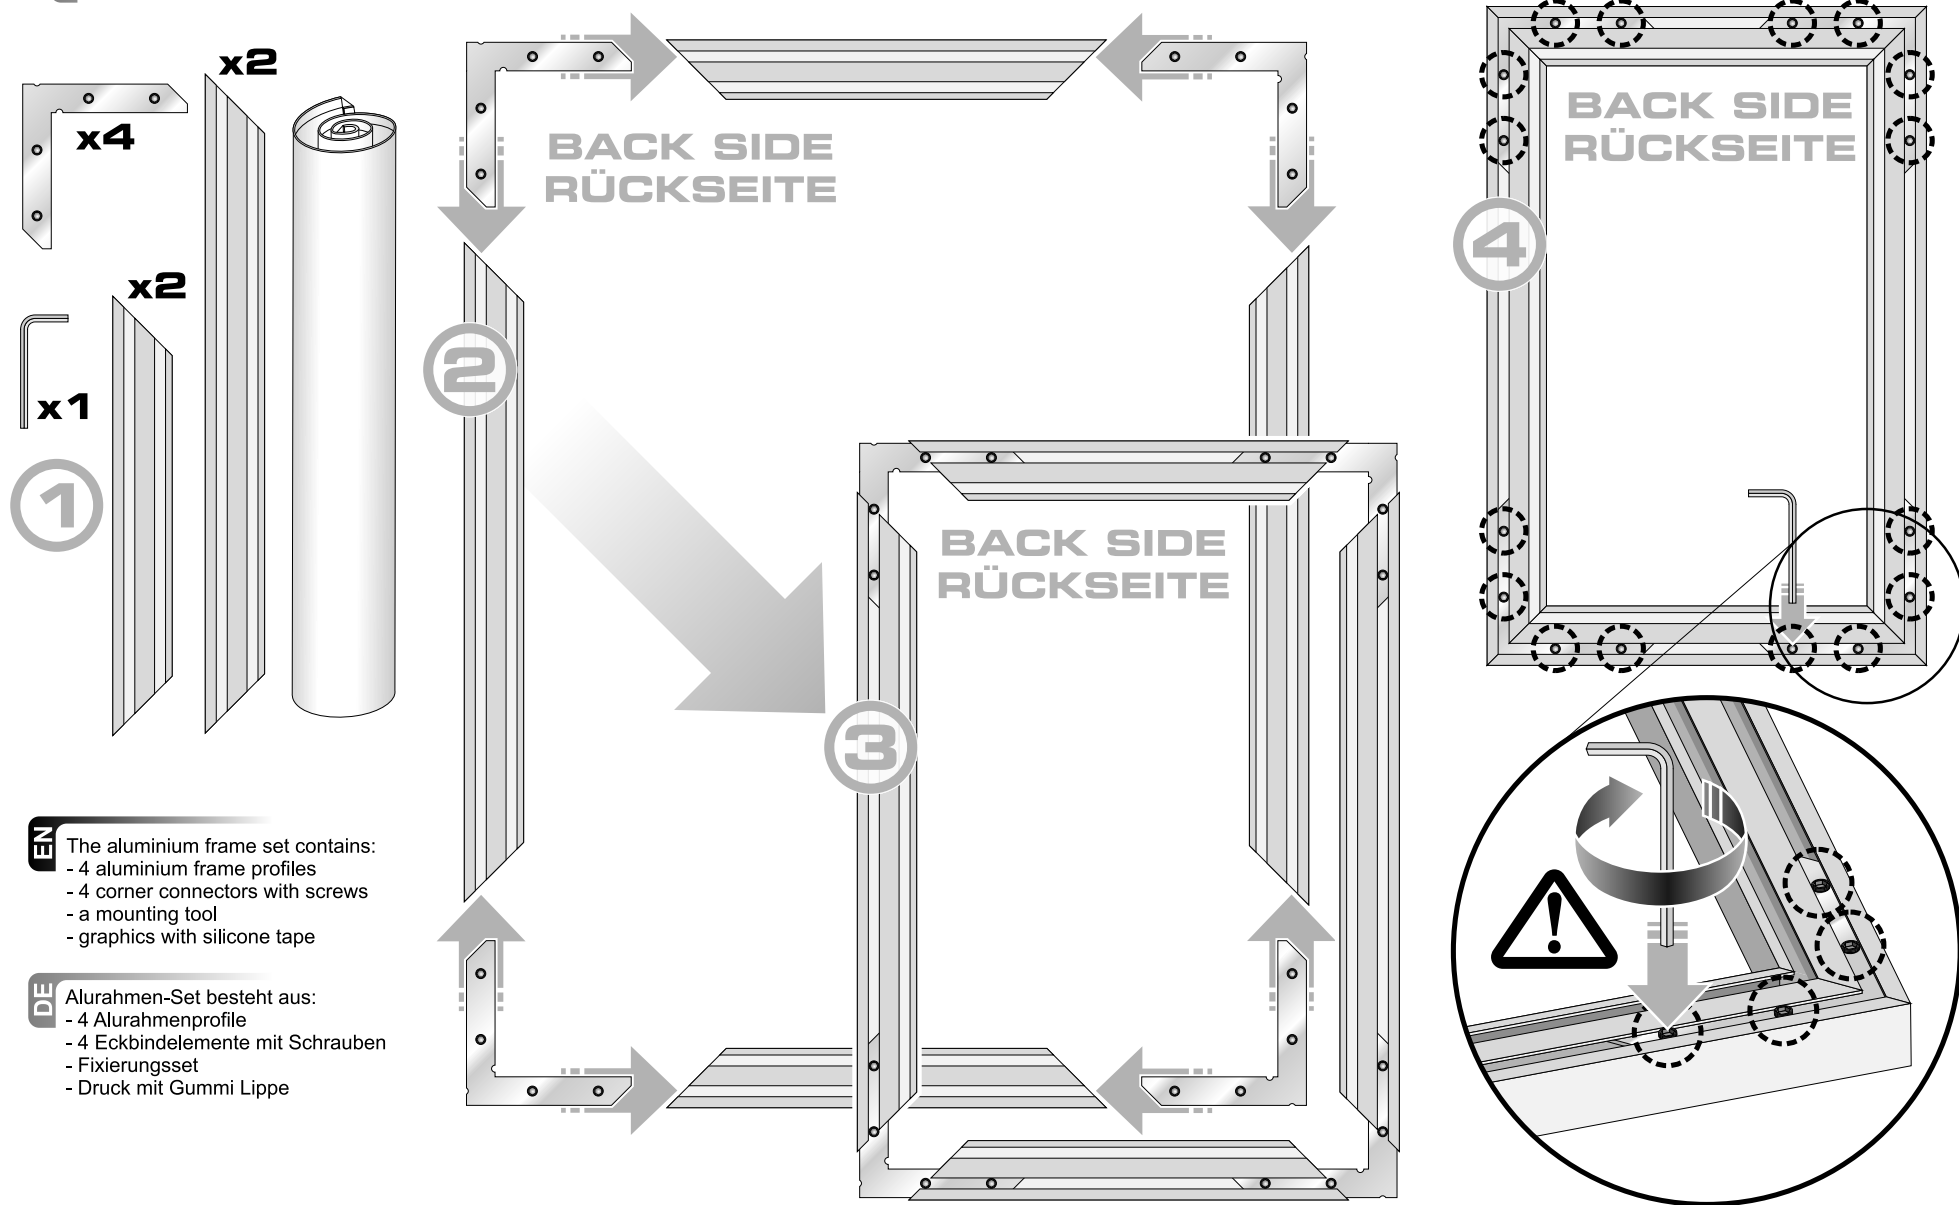

**EN HOW TO INSTALL ALUMINIUM FRAME (ASSEMBLY GUIDE)**

**DE AUFBAUANLEITUNG FÜR ALURAHMEN**

**FRONT SIDE  
VORDERSEITE**

**FRONT SIDE  
VORDERSEITE**

**EN** Insert one corner by pushing two silicone tapes simultaneously into the frame profile. Repeat the same with the rest of the three corners.

**DE** Um eine Bannerecke zu montieren, führen Sie die Gummibänder in den Rahmenprofil gleichzeitig hinein. Bei den restlichen Ecken gehen Sie bitte gleich um.