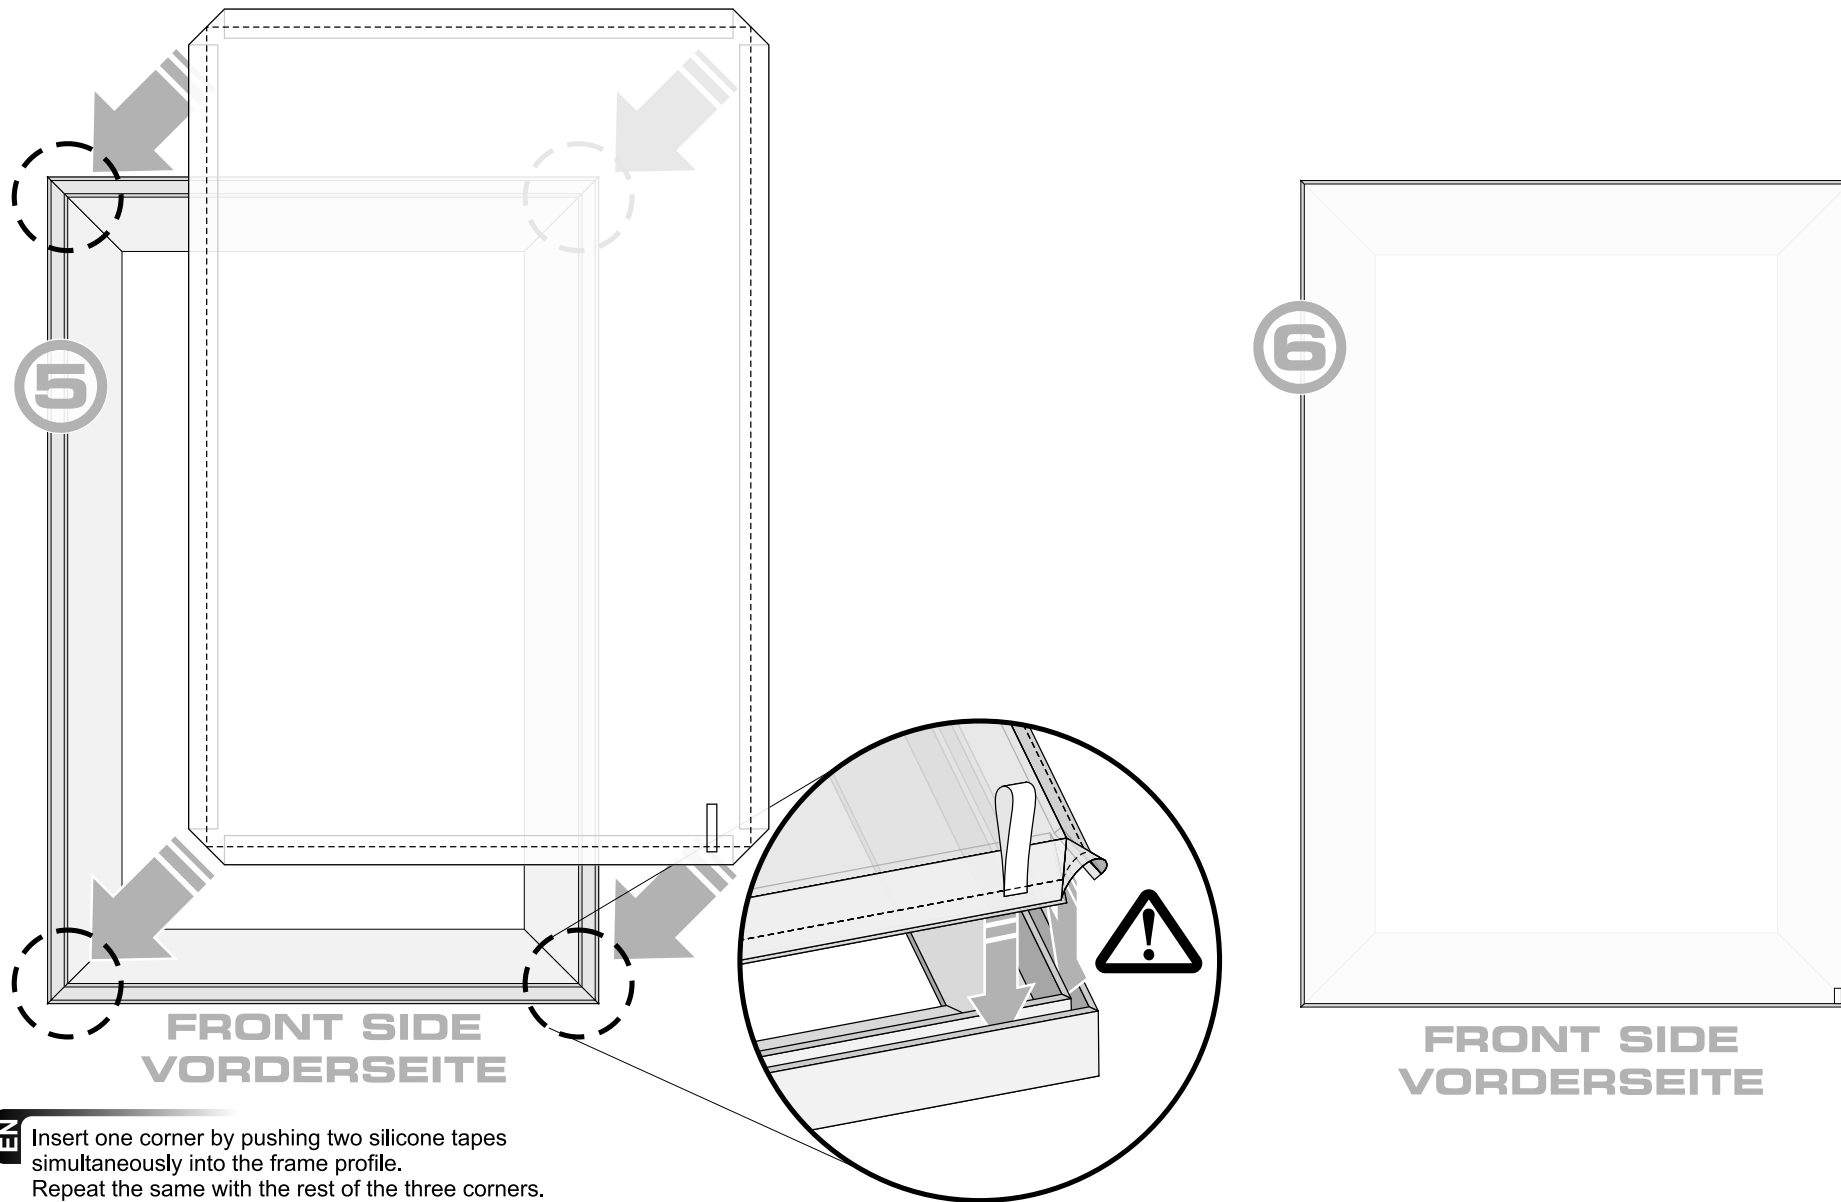

**EN HOW TO INSTALL ALUMINIUM FRAME (ASSEMBLY GUIDE)**

**DE AUFBAUANLEITUNG FÜR ALURAHMEN**

**FRONT SIDE  
VORDERSEITE**

**FRONT SIDE  
VORDERSEITE**

**EN** Insert one corner by pushing two silicone tapes simultaneously into the frame profile. Repeat the same with the rest of the three corners.

**DE** Um eine Bannerecke zu montieren, führen Sie die Gummibänder in den Rahmenprofil gleichzeitig hinein. Bei den restlichen Ecken gehen Sie bitte gleich um.