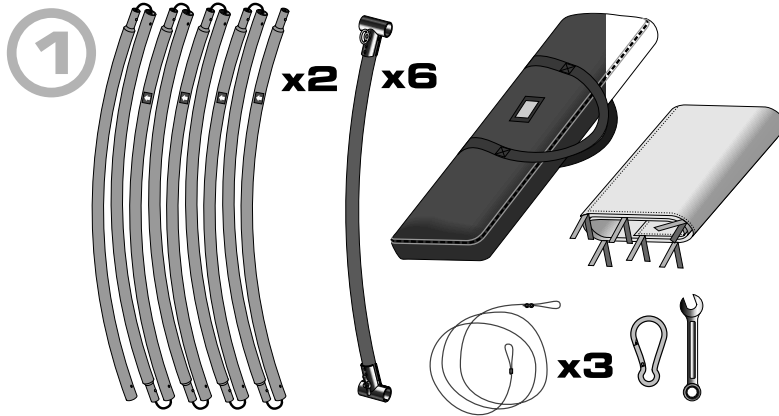

EN HOW TO INSTALL CEILING SYSTEM CIRCLE
(INDOOR USE) ASSEMBLY GUIDE

DE AUFBAUANLEITUNG FÜR KREISFÖRMIGES DECKENSYSTEM (INNENBEREICH)

- EN** The ceiling system set contains:
- set of aluminium poles - 2 pcs
 - aluminium connectors - 6 pcs
 - graphics with velcro loops
 - hanging accessories with ropes
 - padded bag

- DE** Kreisförmiges Deckensystem besteht aus:
- Alu-Masten-Set (2 St.)
 - Alu-Bindeelemente (6 St.)
 - Aufhängenzubehör mit den Seilen
 - Druck mit Klett und Flauschstreifen
 - schwarzer Polstertasche