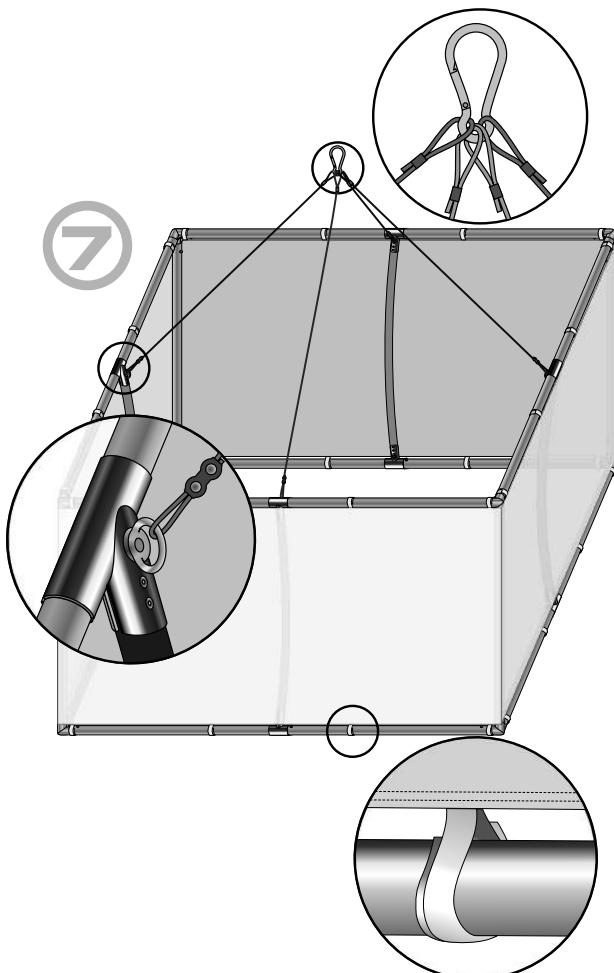

EN HOW TO INSTALL CEILING SYSTEM SQUARE
(INDOOR USE) ASSEMBLY GUIDE

DE AUFBAUANLEITUNG FÜR QUADRATISCHES DECKENSYSTEM (INNENBEREICH)

- EN** The ceiling system set contains:
- set of aluminium poles - 8 pcs
 - aluminium poles - 4 pcs
 - aluminium connectors - 4 pcs
 - corner connectors - 8 pcs
 - graphics with velcro loops
 - hanging accessories with ropes
 - padded bag

- DE** Quadratisches Deckensystem besteht aus:
- Alu-Masten-Set (8 St.)
 - Alu-Masten (4 St.)
 - Alu-Bindeelemente (4 St.)
 - Eckbindeelemente (8 St.)
 - Aufhängungszubehör mit den Seilen
 - Druck mit Klett und Flauschstreifen
 - schwarzer Polstertasche

EN Make sure the steel line is firmly secured. Improper assembly may cause the system to fall and lead to injury.

DE Vergewissern Sie sich bitte, ob die Fixierungsseile korrekt fixiert wurden. Eine unrichtige Aufbau kann Systembruch und dadurch Körperschäden verursachen.