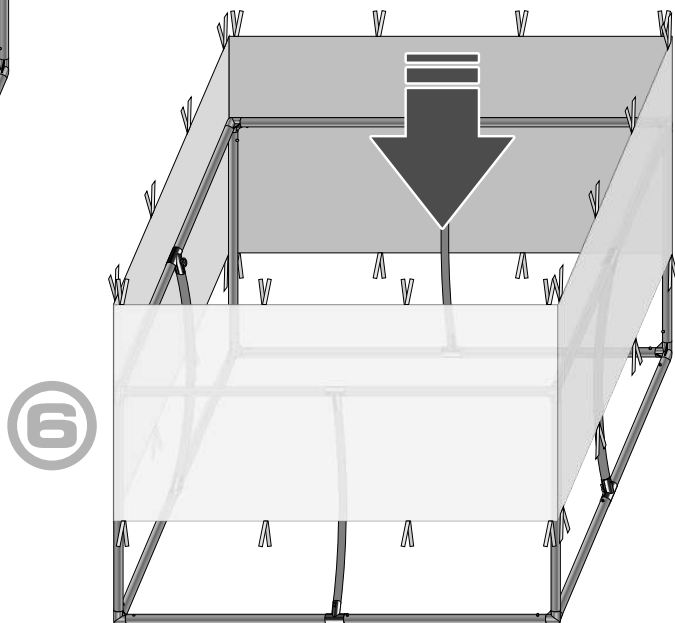

EN HOW TO INSTALL CEILING SYSTEM SQUARE
(INDOOR USE) ASSEMBLY GUIDE

DE AUFBAUANLEITUNG FÜR QUADRATISCHES DECKENSYSTEM (INNENBEREICH)

- EN** The ceiling system set contains:
- set of aluminium poles - 8 pcs
 - aluminium poles - 4 pcs
 - aluminium connectors - 4 pcs
 - corner connectors - 8 pcs
 - graphics with velcro loops
 - hanging accessories with ropes
 - padded bag

- DE** Quadratisches Deckensystem besteht aus:
- Alu-Masten-Set (8 St.)
 - Alu-Masten (4 St.)
 - Alu-Bindeelemente (4 St.)
 - Eckbindeelemente (8 St.)
 - Aufhängungszubehör mit den Seilen
 - Druck mit Klett und Flauschstreifen
 - schwarzer Polstertasche

EN Make sure the steel line is firmly secured. Improper assembly may cause the system to fall and lead to injury.

DE Vergewissern Sie sich bitte, ob die Fixierungsseile korrekt fixiert wurden. Eine unrichtige Aufbau kann Systembruch und dadurch Körperschäden verursachen.