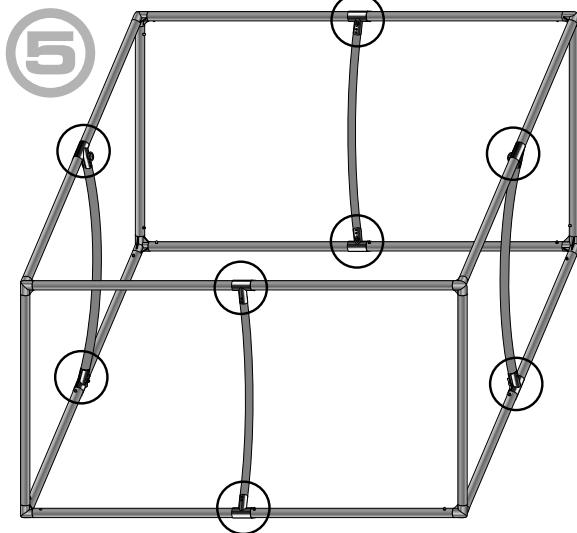

EN HOW TO INSTALL CEILING SYSTEM SQUARE
(INDOOR USE) ASSEMBLY GUIDE

DE AUFBAUANLEITUNG FÜR QUADRATISCHES DECKENSYSTEM (INNENBEREICH)

- EN** The ceiling system set contains:
- set of aluminium poles - 8 pcs
 - aluminium poles - 4 pcs
 - aluminium connectors - 4 pcs
 - corner connectors - 8 pcs
 - graphics with velcro loops
 - hanging accessories with ropes
 - padded bag

- DE** Quadratisches Deckensystem besteht aus:
- Alu-Masten-Set (8 St.)
 - Alu-Masten (4 St.)
 - Alu-Bindeelemente (4 St.)
 - Eckbindeelemente (8 St.)
 - Aufhängungszubehör mit den Seilen
 - Druck mit Klett und Flauschstreifen
 - schwarzer Polstertasche