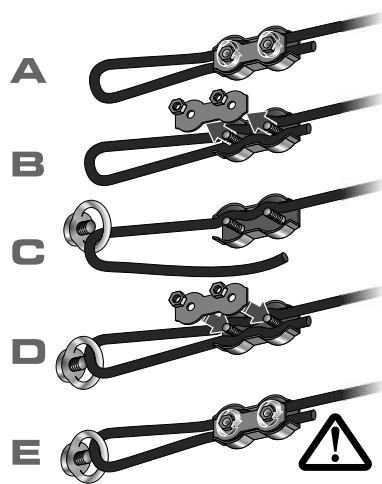

EN HOW TO INSTALL CEILING SYSTEM SQUARE
(INDOOR USE) ASSEMBLY GUIDE

DE AUFBAUANLEITUNG FÜR QUADRATISCHES DECKENSYSTEM (INNENBEREICH)

- EN** The ceiling system set contains:
- set of aluminium poles - 8 pcs
 - aluminium poles - 4 pcs
 - aluminium connectors - 4 pcs
 - corner connectors - 8 pcs
 - graphics with velcro loops
 - hanging accessories with ropes
 - padded bag

- DE** Quadratisches Deckensystem besteht aus:
- Alu-Masten-Set (8 St.)
 - Alu-Masten (4 St.)
 - Alu-Bindeelemente (4 St.)
 - Eckbindeelemente (8 St.)
 - Aufhängungszubehör mit den Seilen
 - Druck mit Klett und Flauschstreifen
 - schwarzer Polstertasche

EN Make sure the steel line is firmly secured. Improper assembly may cause the system to fall and lead to injury.

DE Vergewissern Sie sich bitte, ob die Fixierungsseile korrekt fixiert wurden. Eine unrichtige Aufbau kann Systembruch und dadurch Körperschäden verursachen.