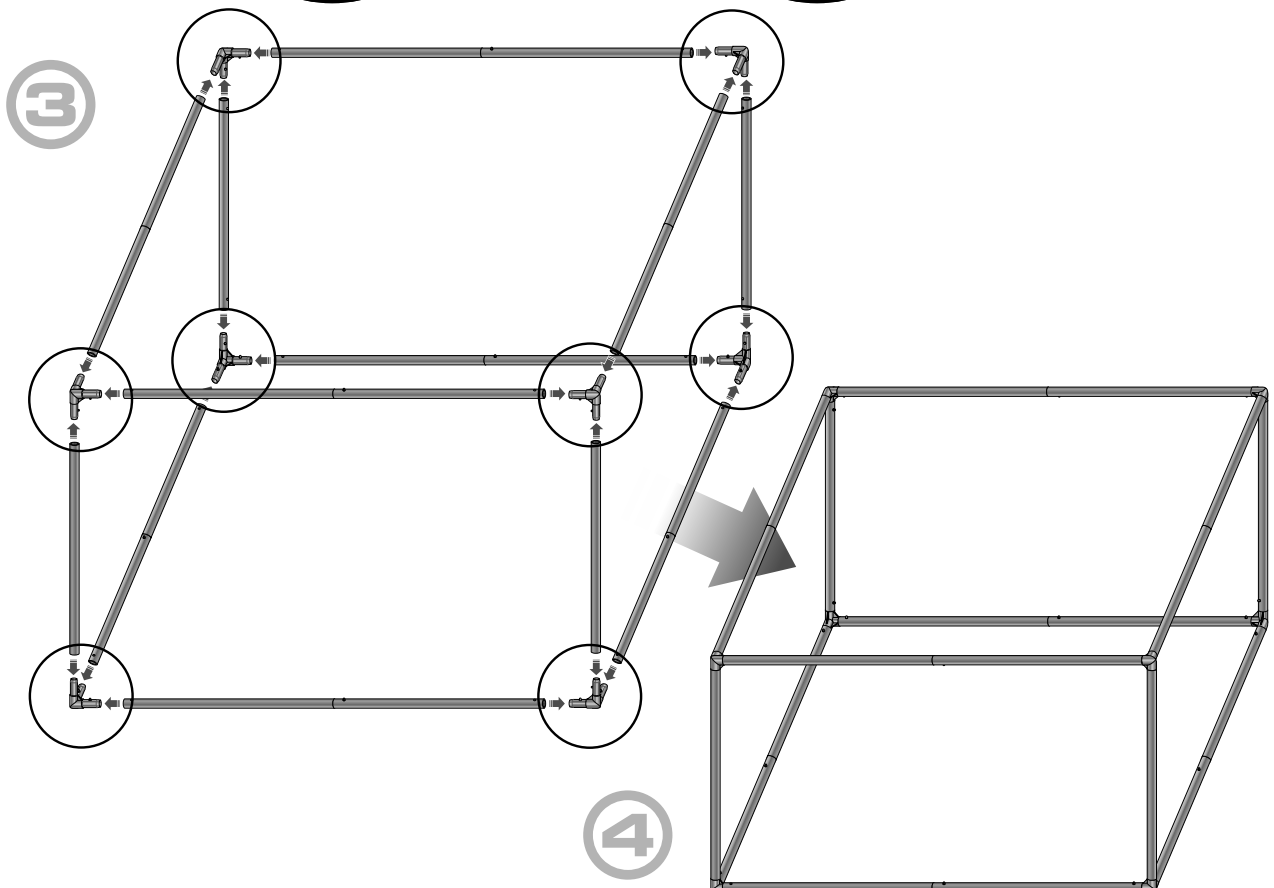

EN HOW TO INSTALL CEILING SYSTEM SQUARE
(INDOOR USE) ASSEMBLY GUIDE

DE AUFBAUANLEITUNG FÜR QUADRATISCHES DECKENSYSTEM (INNENBEREICH)

- EN** The ceiling system set contains:
- set of aluminium poles - 8 pcs
 - aluminium poles - 4 pcs
 - aluminium connectors - 4 pcs
 - corner connectors - 8 pcs
 - graphics with velcro loops
 - hanging accessories with ropes
 - padded bag

- DE** Quadratisches Deckensystem besteht aus:
- Alu-Masten-Set (8 St.)
 - Alu-Masten (4 St.)
 - Alu-Bindeelemente (4 St.)
 - Eckbindeelemente (8 St.)
 - Aufhängungszubehör mit den Seilen
 - Druck mit Klett und Flauschstreifen
 - schwarzer Polstertasche

EN Make sure the steel line is firmly secured. Improper assembly may cause the system to fall and lead to injury.

DE Vergewissern Sie sich bitte, ob die Fixierungsseile korrekt fixiert wurden. Eine unrichtige Aufbau kann Systembruch und dadurch Körperschäden verursachen.