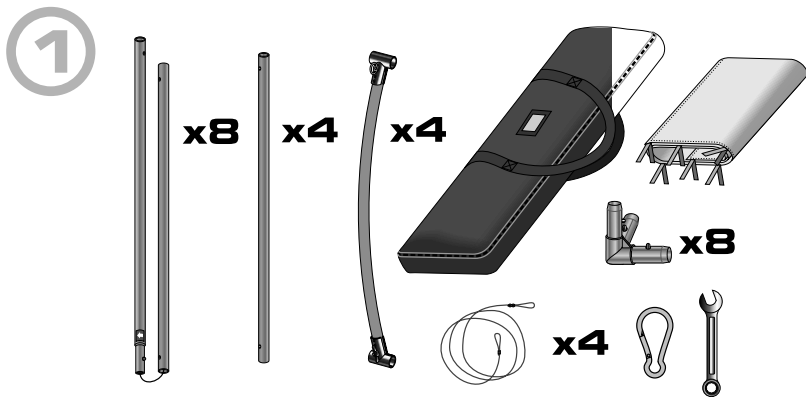

EN HOW TO INSTALL CEILING SYSTEM SQUARE
(INDOOR USE) ASSEMBLY GUIDE

DE AUFBAUANLEITUNG FÜR QUADRATISCHES DECKENSYSTEM (INNENBEREICH)

- EN** The ceiling system set contains:
- set of aluminium poles - 8 pcs
 - aluminium poles - 4 pcs
 - aluminium connectors - 4 pcs
 - corner connectors - 8 pcs
 - graphics with velcro loops
 - hanging accessories with ropes
 - padded bag

- DE** Quadratisches Deckensystem besteht aus:
- Alu-Masten-Set (8 St.)
 - Alu-Masten (4 St.)
 - Alu-Bindeelemente (4 St.)
 - Eckbindeelemente (8 St.)
 - Aufhängungszubehör mit den Seilen
 - Druck mit Klett und Flauschstreifen
 - schwarzer Polstertasche

EN Make sure the steel line is firmly secured. Improper assembly may cause the system to fall and lead to injury.

DE Vergewissern Sie sich bitte, ob die Fixierungsseile korrekt fixiert wurden. Eine unrichtige Aufbau kann Systembruch und dadurch Körperschäden verursachen.