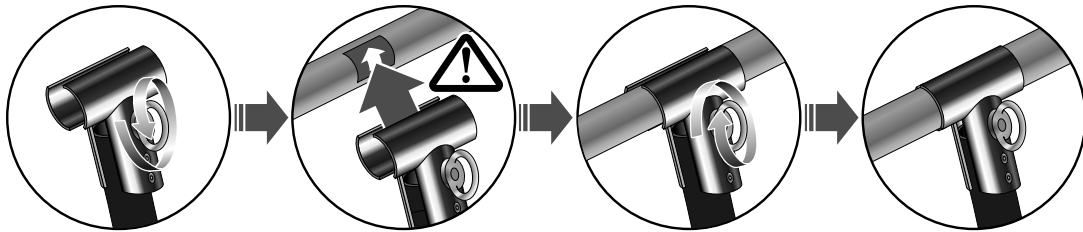

EN HOW TO INSTALL CEILING SYSTEM SQUARE
(INDOOR USE) ASSEMBLY GUIDE

DE AUFBAUANLEITUNG FÜR QUADRATISCHES DECKENSYSTEM (INNENBEREICH)

- EN** The ceiling system set contains:
- set of aluminium poles - 8 pcs
 - aluminium poles - 4 pcs
 - aluminium connectors - 4 pcs
 - corner connectors - 8 pcs
 - graphics with velcro loops
 - hanging accessories with ropes
 - padded bag

- DE** Quadratisches Deckensystem besteht aus:
- Alu-Masten-Set (8 St.)
 - Alu-Masten (4 St.)
 - Alu-Bindeelemente (4 St.)
 - Eckbindeelemente (8 St.)
 - Aufhängungszubehör mit den Seilen
 - Druck mit Klett und Flauschstreifen
 - schwarzer Polstertasche

EN Make sure the steel line is firmly secured. Improper assembly may cause the system to fall and lead to injury.

DE Vergewissern Sie sich bitte, ob die Fixierungsseile korrekt fixiert wurden. Eine unrichtige Aufbau kann Systembruch und dadurch Körperschäden verursachen.