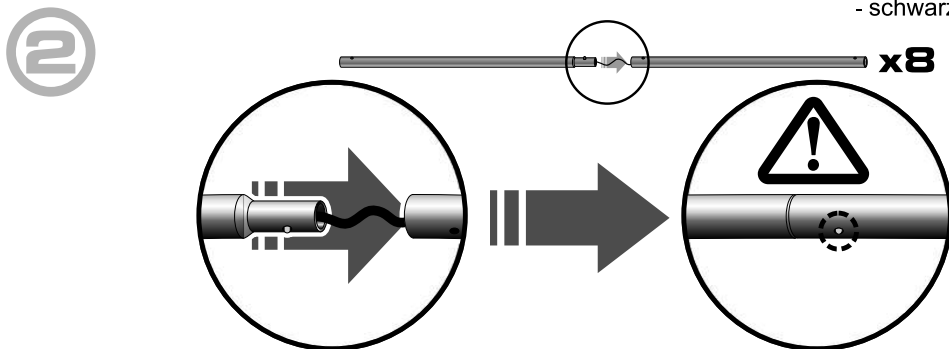

EN HOW TO INSTALL CEILING SYSTEM SQUARE
(INDOOR USE) ASSEMBLY GUIDE

DE AUFBAUANLEITUNG FÜR QUADRATISCHES DECKENSYSTEM (INNENBEREICH)

- EN** The ceiling system set contains:
- set of aluminium poles - 8 pcs
 - aluminium poles - 4 pcs
 - aluminium connectors - 4 pcs
 - corner connectors - 8 pcs
 - graphics with velcro loops
 - hanging accessories with ropes
 - padded bag

- DE** Quadratisches Deckensystem besteht aus:
- Alu-Masten-Set (8 St.)
 - Alu-Masten (4 St.)
 - Alu-Bindeelemente (4 St.)
 - Eckbindeelemente (8 St.)
 - Aufhängungszubehör mit den Seilen
 - Druck mit Klett und Flauschstreifen
 - schwarzer Polstertasche

EN Make sure the steel line is firmly secured. Improper assembly may cause the system to fall and lead to injury.

DE Vergewissern Sie sich bitte, ob die Fixierungsseile korrekt fixiert wurden. Eine unrichtige Aufbau kann Systembruch und dadurch Körperschäden verursachen.