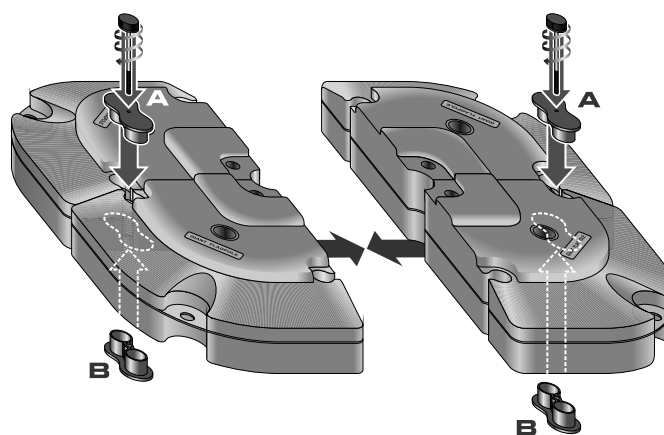

ENGLISH

HOW TO INSTALL EVENT FLAGPOLE BASE (ASSEMBLY GUIDE)

The event flagpole base set contains:

- soft black carry bag
- long screws - 4 pcs
- small connecting elements - 4 pairs
- center connecting elements - 1 pair
- big plastic screw with nut
- plugs - 4 pcs
- plastic fillable base - 4 pcs

DEUTSCH

AUFBAUANLEITUNG FÜR EVENT FAHNENMAST BODENPLATTE

Event Fahnenmast-Bodenplatte besteht aus:

- leichter, schwarzer Tragetasche
- langen Schrauben - 4 St.
- kleinen Bindeelementen - 4 Paare
- Zentralbindeelementen - 1 Paar
- großen Kunststoffschrauben mit Hülse
- Blenden - 4 St.
- Kunststofftheke - 4 Teile

1

2

3

4

5

6