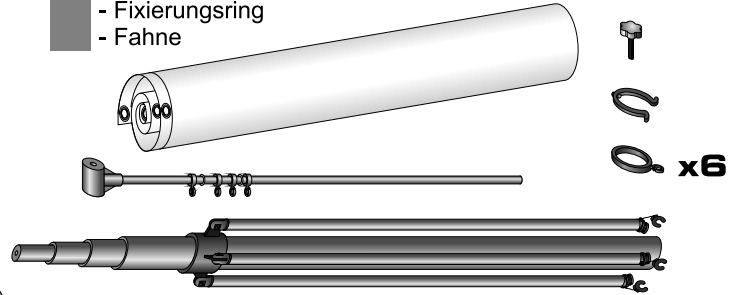

ENGLISH

HOW TO INSTALL EVENT FLAGPOLE 5m (ASSEMBLY GUIDE)

The event flagpole 5m set contains:

- flagpole base
- main pole
- horizontal pole
- plastic loops/hooks - 6 pcs
- screw
- fixing ring
- flag

DEUTSCH

AUFBAUANLEITUNG FÜR EVENT FAHNENMAST 5m

Event Fahnenmast-System 5m besteht aus:

- Bodenplatte
- Hauptmast
- horizontalem Mast
- Plastikösen u. Plastikhaken - 6 St.
- Schraube
- Fixierungsring
- Fahne

1

2

ENGLISH

HOW TO INSTALL EVENT FLAGPOLE BASE (ASSEMBLY GUIDE)

The event flagpole base set contains:

- soft black carry bag
- long screws - 4 pcs
- small connecting elements - 4 pairs
- center connecting elements - 1 pair
- big plastic screw with nut
- plugs - 4 pcs
- plastic fillable base - 4 pcs

DEUTSCH

AUFBAUANLEITUNG FÜR EVENT FAHNENMAST BODENPLATTE

Event Fahnenmast-Bodenplatte besteht aus:

- leichter, schwarzer Tragetasche
- langen Schrauben - 4 St.
- kleinen Bindeelementen - 4 Paare
- Zentralbindeelementen - 1 Paar
- großen Kunststoffschrauben mit Hülse
- Blenden - 4 St.
- Kunststofftheke - 4 Teile