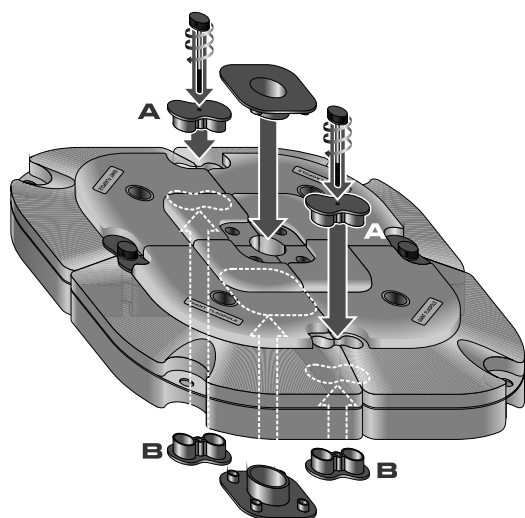

ENGLISH

HOW TO INSTALL EVENT FLAGPOLE BASE (ASSEMBLY GUIDE)

The event flagpole base set contains:

- soft black carry bag
- long screws - 4 pcs
- small connecting elements - 4 pairs
- center connecting elements - 1 pair
- big plastic screw with nut
- plugs - 4 pcs
- plastic fillable base - 4 pcs

DEUTSCH

AUFBAUANLEITUNG FÜR EVENT FAHNENMAST BODENPLATTE

Event Fahnenmast-Bodenplatte besteht aus:

- leichter, schwarzer Tragetasche
- langen Schrauben - 4 St.
- kleinen Bindeelementen - 4 Paare
- Zentralbindeelementen - 1 Paar
- großen Kunststoffschrauben mit Hülse
- Blenden - 4 St.
- Kunststofftheke - 4 Teile

1

2

3

4

5

6