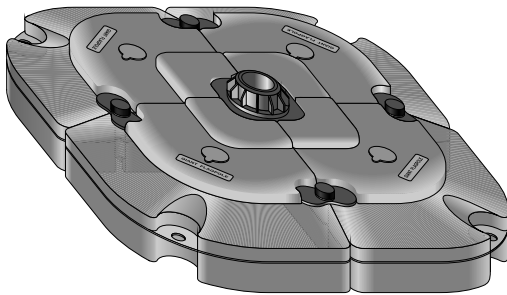

ENGLISH

HOW TO INSTALL EVENT FLAGPOLE 5m (ASSEMBLY GUIDE)

The event flagpole 5m set contains:

- flagpole base
- main pole
- horizontal pole
- plastic loops/hooks - 6 pcs
- screw
- fixing ring
- flag

DEUTSCH

AUFBAUANLEITUNG FÜR EVENT FAHNENMAST 5m

Event Fahnenmast-System 5m besteht aus:

- Bodenplatte
- Hauptmast
- horizontalem Mast
- Plastikösen u. Plastikhaken - 6 St.
- Schraube
- Fixierungsring
- Fahne

1

2

ENGLISH

HOW TO INSTALL EVENT FLAGPOLE BASE (ASSEMBLY GUIDE)

The event flagpole base set contains:

- soft black carry bag
- long screws - 4 pcs
- small connecting elements - 4 pairs
- center connecting elements - 1 pair
- big plastic screw with nut
- plugs - 4 pcs
- plastic fillable base - 4 pcs

DEUTSCH

AUFBAUANLEITUNG FÜR EVENT FAHNENMAST BODENPLATTE

Event Fahnenmast-Bodenplatte besteht aus:

- leichter, schwarzer Tragetasche
- langen Schrauben - 4 St.
- kleinen Bindeelementen - 4 Paare
- Zentralbindeelementen - 1 Paar
- großen Kunststoffschrauben mit Hülse
- Blenden - 4 St.
- Kunststofftheke - 4 Teile