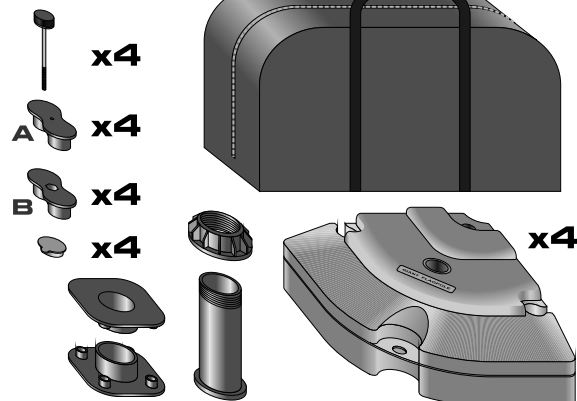

ENGLISH

HOW TO INSTALL EVENT FLAGPOLE BASE (ASSEMBLY GUIDE)

The event flagpole base set contains:

- soft black carry bag
- long screws - 4 pcs
- small connecting elements - 4 pairs
- center connecting elements - 1 pair
- big plastic screw with nut
- plugs - 4 pcs
- plastic fillable base - 4 pcs

DEUTSCH

AUFBAUANLEITUNG FÜR EVENT FAHNENMAST BODENPLATTE

Event Fahnenmast-Bodenplatte besteht aus:

- leichter, schwarzer Tragetasche
- langen Schrauben - 4 St.
- kleinen Bindeelementen - 4 Paare
- Zentralbindeelementen - 1 Paar
- großen Kunststoffschrauben mit Hülse
- Blenden - 4 St.
- Kunststofftheke - 4 Teile

1

2

3

4

5

6