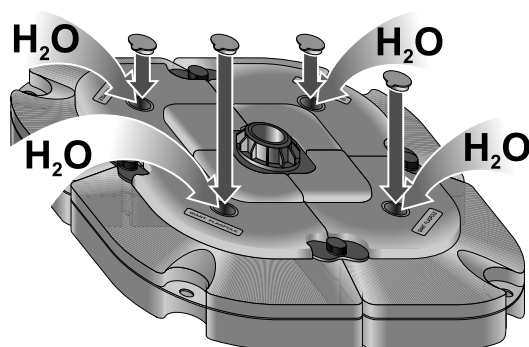

AUFBAUANLEITUNG FÜR EVENT FAHNENMAST 5m

Event Fahnenmast-System 5m besteht aus:

- Bodenplatte
- Hauptmast
- horizontalem Mast
- Plastikösen u. Plastikhaken - 6 St.
- Schraube
- Fixierungsring
- Fahne

1

2

ENGLISH

HOW TO INSTALL EVENT FLAGPOLE BASE (ASSEMBLY GUIDE)

The event flagpole base set contains:

- soft black carry bag
- long screws - 4 pcs
- small connecting elements - 4 pairs
- center connecting elements - 1 pair
- big plastic screw with nut
- plugs - 4 pcs
- plastic fillable base - 4 pcs

DEUTSCH

AUFBAUANLEITUNG FÜR EVENT FAHNENMAST BODENPLATTE

Event Fahnenmast-Bodenplatte besteht aus:

- leichter, schwarzer Tragetasche
- langen Schrauben - 4 St.
- kleinen Bindeelementen - 4 Paare
- Zentralbindeelementen - 1 Paar
- großen Kunststoffschrauben mit Hülse
- Blenden - 4 St.
- Kunststofftheke - 4 Teile

1

2

3

4

5

6