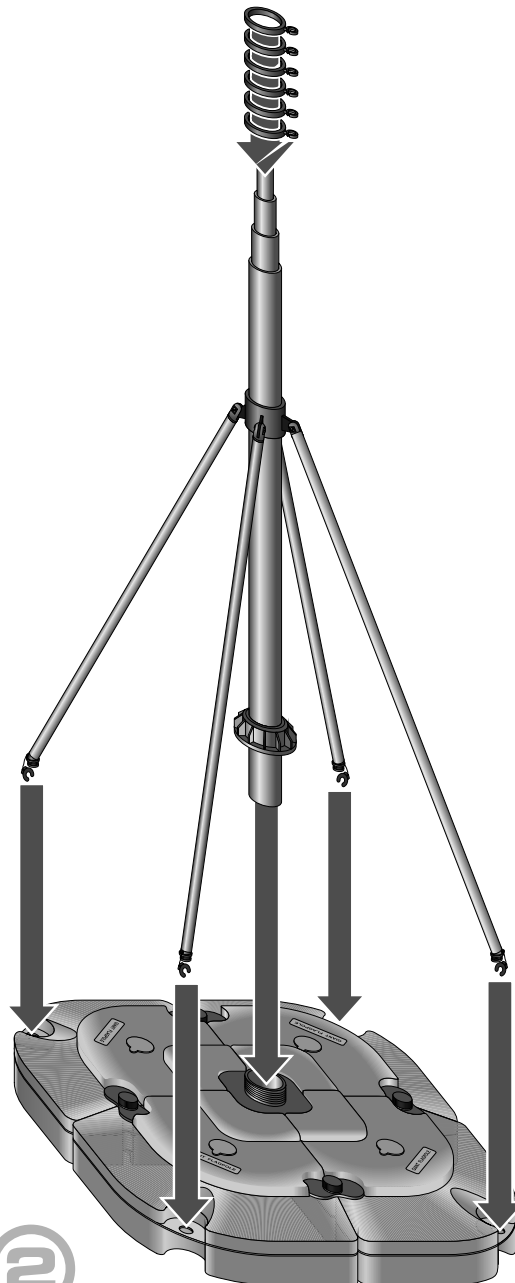

ENGLISH

HOW TO INSTALL EVENT FLAGPOLE 5m (ASSEMBLY GUIDE)

The event flagpole 5m set contains:

- flagpole base
- main pole
- horizontal pole
- plastic loops/hooks - 6 pcs
- screw
- fixing ring
- flag

DEUTSCH

AUFBAUANLEITUNG FÜR EVENT FAHNENMAST 5m

Event Fahnenmast-System 5m besteht aus:

- Bodenplatte
- Hauptmast
- horizontalem Mast
- Plastikösen u. Plastikhaken - 6 St.
- Schraube
- Fixierungsring
- Fahne

1

2

ENGLISH

HOW TO INSTALL EVENT FLAGPOLE BASE (ASSEMBLY GUIDE)

The event flagpole base set contains:

- soft black carry bag
- long screws - 4 pcs
- small connecting elements - 4 pairs
- center connecting elements - 1 pair
- big plastic screw with nut
- plugs - 4 pcs
- plastic fillable base - 4 pcs

DEUTSCH

AUFBAUANLEITUNG FÜR EVENT FAHNENMAST BODENPLATTE

Event Fahnenmast-Bodenplatte besteht aus:

- leichter, schwarzer Tragetasche
- langen Schrauben - 4 St.
- kleinen Bindeelementen - 4 Paare
- Zentralbindeelementen - 1 Paar
- großen Kunststoffschrauben mit Hülse
- Blenden - 4 St.
- Kunststofftheke - 4 Teile