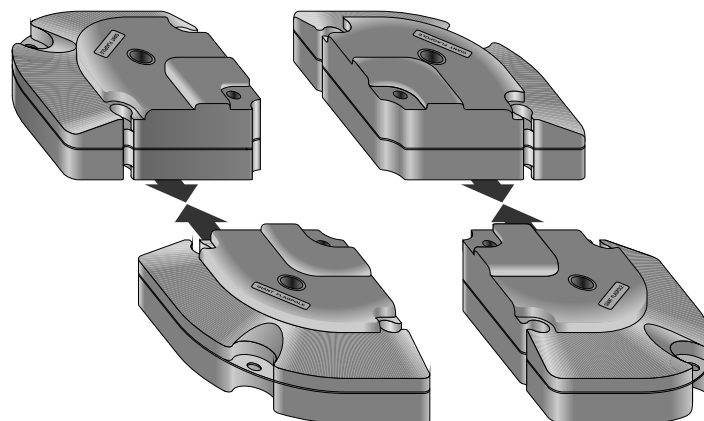

ENGLISH

HOW TO INSTALL EVENT FLAGPOLE 5m (ASSEMBLY GUIDE)

The event flagpole 5m set contains:

- flagpole base
- main pole
- horizontal pole
- plastic loops/hooks - 6 pcs
- screw
- fixing ring
- flag

DEUTSCH

AUFBAUANLEITUNG FÜR EVENT FAHNENMAST 5m

Event Fahnenmast-System 5m besteht aus:

- Bodenplatte
- Hauptmast
- horizontalem Mast
- Plastikösen u. Plastikhaken - 6 St.
- Schraube
- Fixierungsring
- Fahne

1

2

ENGLISH

HOW TO INSTALL EVENT FLAGPOLE BASE (ASSEMBLY GUIDE)

The event flagpole base set contains:

- soft black carry bag
- long screws - 4 pcs
- small connecting elements - 4 pairs
- center connecting elements - 1 pair
- big plastic screw with nut
- plugs - 4 pcs
- plastic fillable base - 4 pcs

DEUTSCH

AUFBAUANLEITUNG FÜR EVENT FAHNENMAST BODENPLATTE

Event Fahnenmast-Bodenplatte besteht aus:

- leichter, schwarzer Tragetasche
- langen Schrauben - 4 St.
- kleinen Bindeelementen - 4 Paare
- Zentralbindeelementen - 1 Paar
- großen Kunststoffschrauben mit Hülse
- Blenden - 4 St.
- Kunststofftheke - 4 Teile