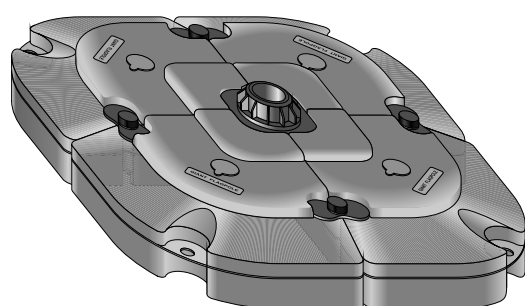

AUFBAUANLEITUNG FÜR EVENT FAHNENMAST 5m

Event Fahnenmast-System 5m besteht aus:

- Bodenplatte
- Hauptmast
- horizontalem Mast
- Plastikösen u. Plastikhaken - 6 St.
- Schraube
- Fixierungsring
- Fahne

1

2

ENGLISH

HOW TO INSTALL EVENT FLAGPOLE BASE (ASSEMBLY GUIDE)

The event flagpole base set contains:

- soft black carry bag
- long screws - 4 pcs
- small connecting elements - 4 pairs
- center connecting elements - 1 pair
- big plastic screw with nut
- plugs - 4 pcs
- plastic fillable base - 4 pcs

DEUTSCH

AUFBAUANLEITUNG FÜR EVENT FAHNENMAST BODENPLATTE

Event Fahnenmast-Bodenplatte besteht aus:

- leichter, schwarzer Tragetasche
- langen Schrauben - 4 St.
- kleinen Bindeelementen - 4 Paare
- Zentralbindeelementen - 1 Paar
- großen Kunststoffschrauben mit Hülse
- Blenden - 4 St.
- Kunststofftheke - 4 Teile

1

2

3

4

5

6