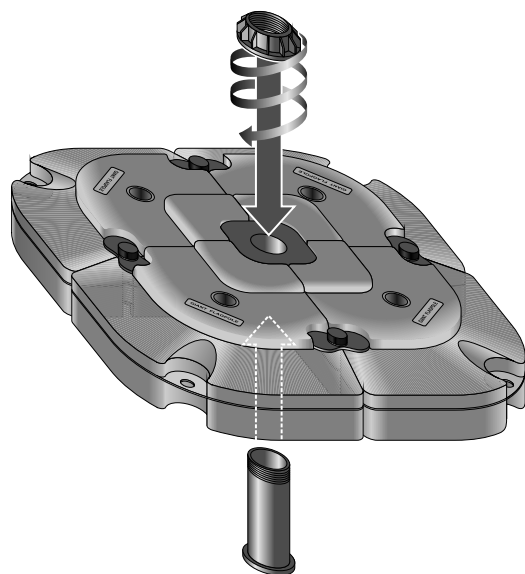

ENGLISH

HOW TO INSTALL EVENT FLAGPOLE BASE (ASSEMBLY GUIDE)

The event flagpole base set contains:

- soft black carry bag
- long screws - 4 pcs
- small connecting elements - 4 pairs
- center connecting elements - 1 pair
- big plastic screw with nut
- plugs - 4 pcs
- plastic fillable base - 4 pcs

DEUTSCH

AUFBAUANLEITUNG FÜR EVENT FAHNENMAST BODENPLATTE

Event Fahnenmast-Bodenplatte besteht aus:

- leichter, schwarzer Tragetasche
- langen Schrauben - 4 St.
- kleinen Bindeelementen - 4 Paare
- Zentralbindeelementen - 1 Paar
- großen Kunststoffschrauben mit Hülse
- Blenden - 4 St.
- Kunststofftheke - 4 Teile

1

2

3

4

5

6