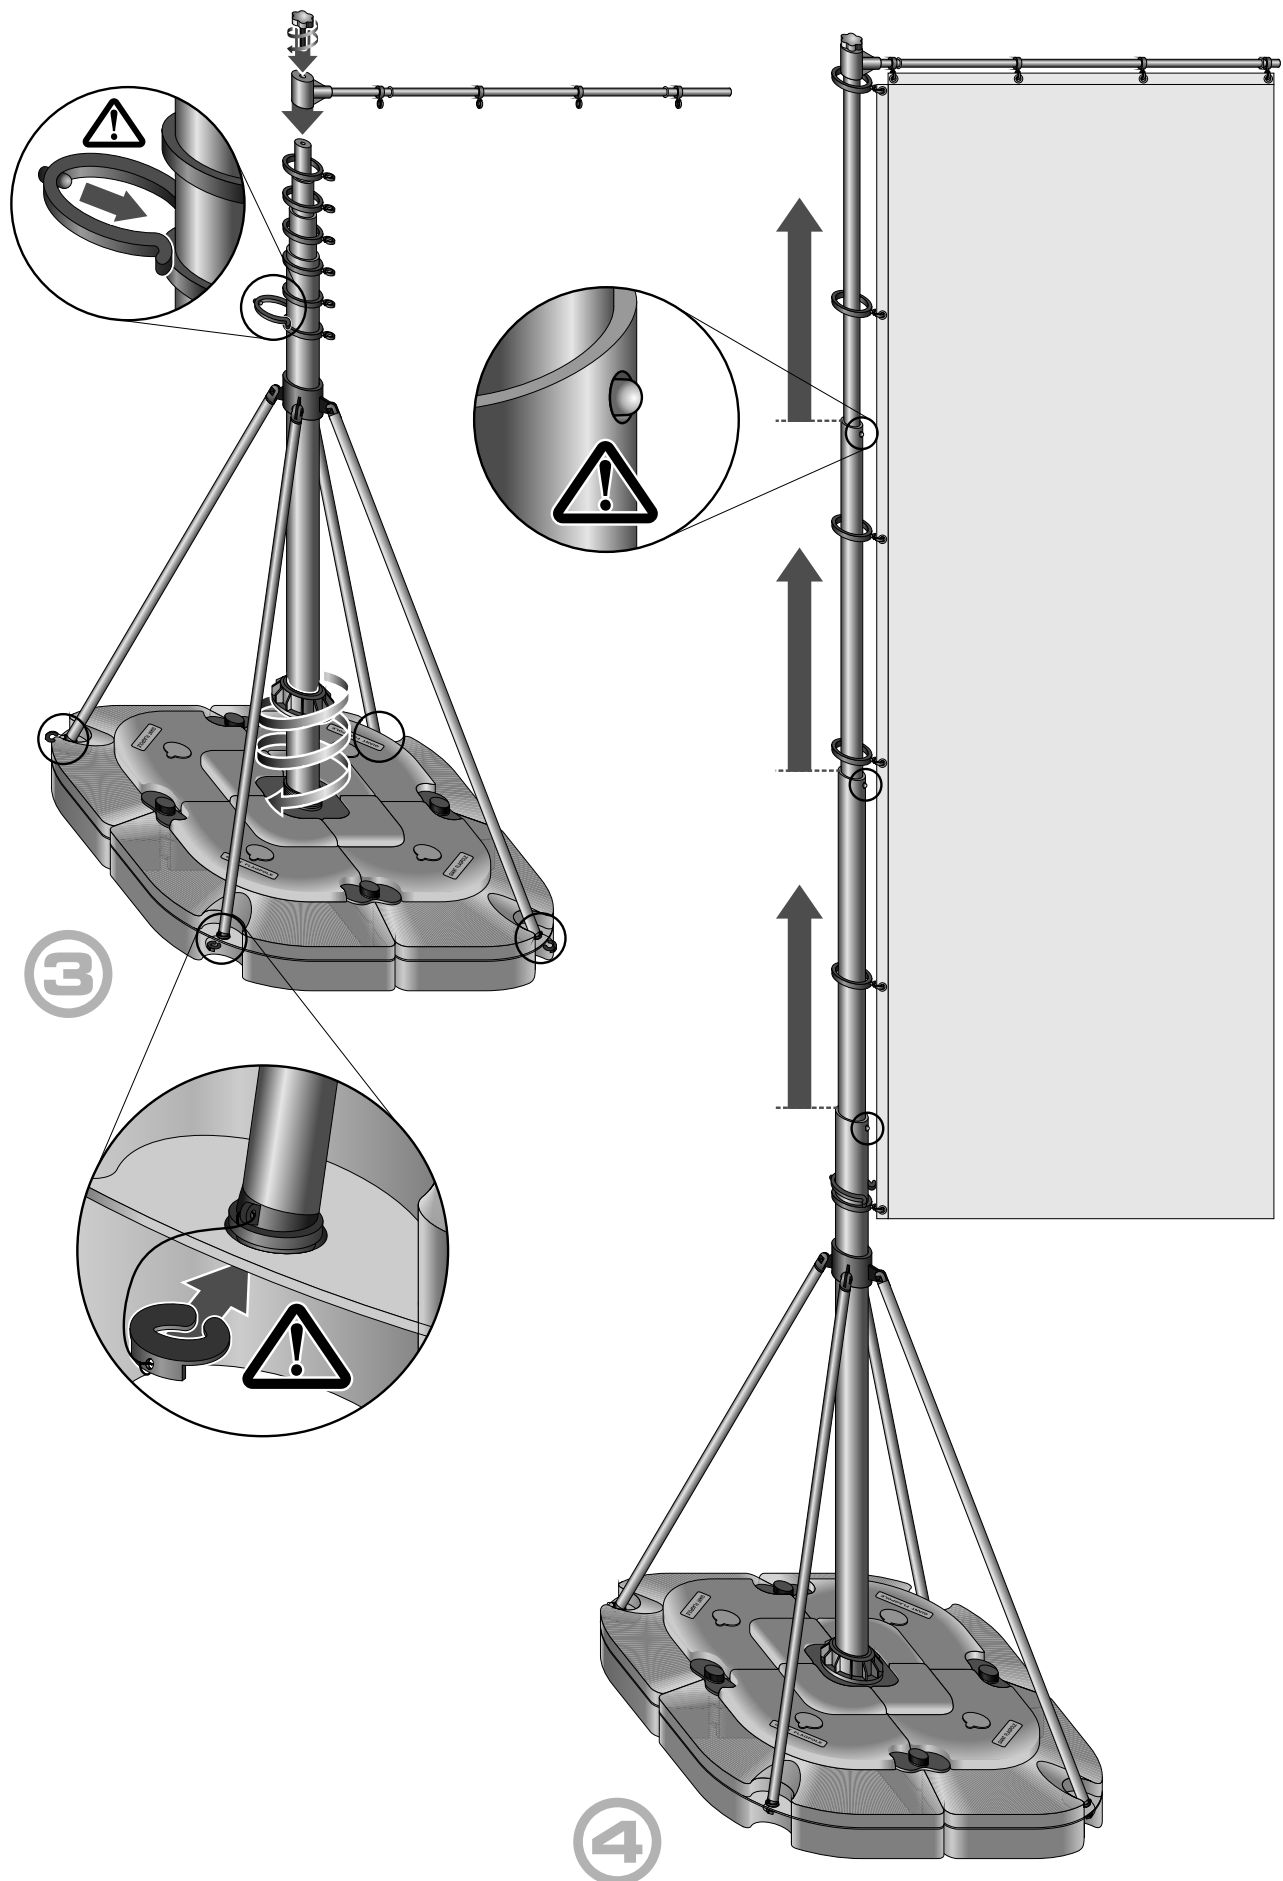

ENGLISH

HOW TO INSTALL EVENT FLAGPOLE 5m (ASSEMBLY GUIDE)

The event flagpole 5m set contains:

- flagpole base
- main pole
- horizontal pole
- plastic loops/hooks - 6 pcs
- screw
- fixing ring
- flag

DEUTSCH

AUFBAUANLEITUNG FÜR EVENT FAHNENMAST 5m

Event Fahnenmast-System 5m besteht aus:

- Bodenplatte
- Hauptmast
- horizontalem Mast
- Plastikösen u. Plastikhaken - 6 St.
- Schraube
- Fixierungsring
- Fahne

1

2

ENGLISH

HOW TO INSTALL EVENT FLAGPOLE BASE (ASSEMBLY GUIDE)

The event flagpole base set contains:

- soft black carry bag
- long screws - 4 pcs
- small connecting elements - 4 pairs
- center connecting elements - 1 pair
- big plastic screw with nut
- plugs - 4 pcs
- plastic fillable base - 4 pcs

DEUTSCH

AUFBAUANLEITUNG FÜR EVENT FAHNENMAST BODENPLATTE

Event Fahnenmast-Bodenplatte besteht aus:

- leichter, schwarzer Tragetasche
- langen Schrauben - 4 St.
- kleinen Bindeelementen - 4 Paare
- Zentralbindeelementen - 1 Paar
- großen Kunststoffschrauben mit Hülse
- Blenden - 4 St.
- Kunststofftheke - 4 Teile