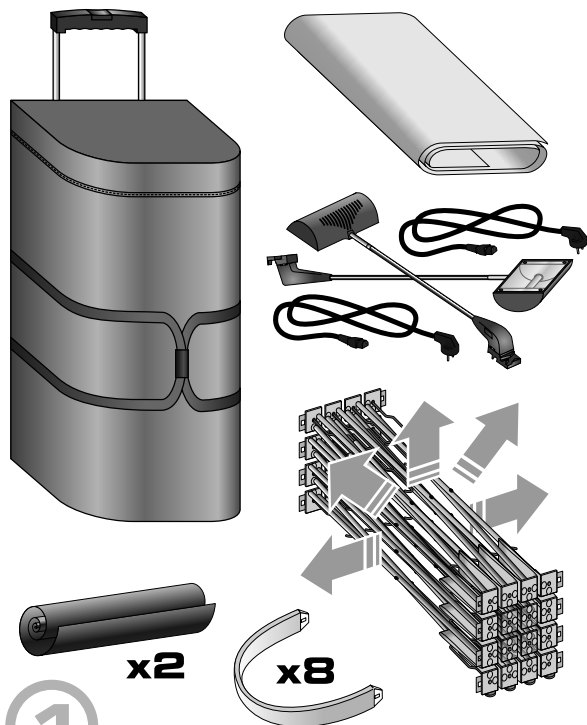

EN HOW TO INSTALL CURVED POP-UP (ASSEMBLY GUIDE)

DE AUFBAUANLEITUNG FÜR GEBOGENES POP-UP

- EN** The curved pop-up set contains:
- black soft case
 - graphics folded separately
 - system
 - 8 alu C-profiles
 - 2 plastic side panels
 - 2 lamps

- DE** Gebogenes Pop-up-System besteht aus:
- schwarzer Tasche
 - Druck separat gefaltet
 - System
 - 8 St. Alu-C-Profil
 - 2 St. Kunststoffseitenpaneele
 - 2 St. Lampen

- EN** - CONNECT ALL HOOKS WHILE MOUNTING THE DISPLAY.
 - WHILE DISMOUNTING THE DISPLAY MAKE SURE ALL HOOKS ARE DISCONNECTED.
 The pop-up system may be damaged if the above instructions have not been executed.

- DE** - BEI DER AUFBAU SOLLEN ALLE HAKEN ZUSAMMENGEMACHT WERDEN.
 - BEI DER DEMONTAGE BITTE NICHT VERGESSEN, DIE HAKEN VONEINANDER ABZUTRENNEN.
 Pop-up System kann beschädigt werden, wenn Sie o. g. Instruktion nicht berücksichtigen.