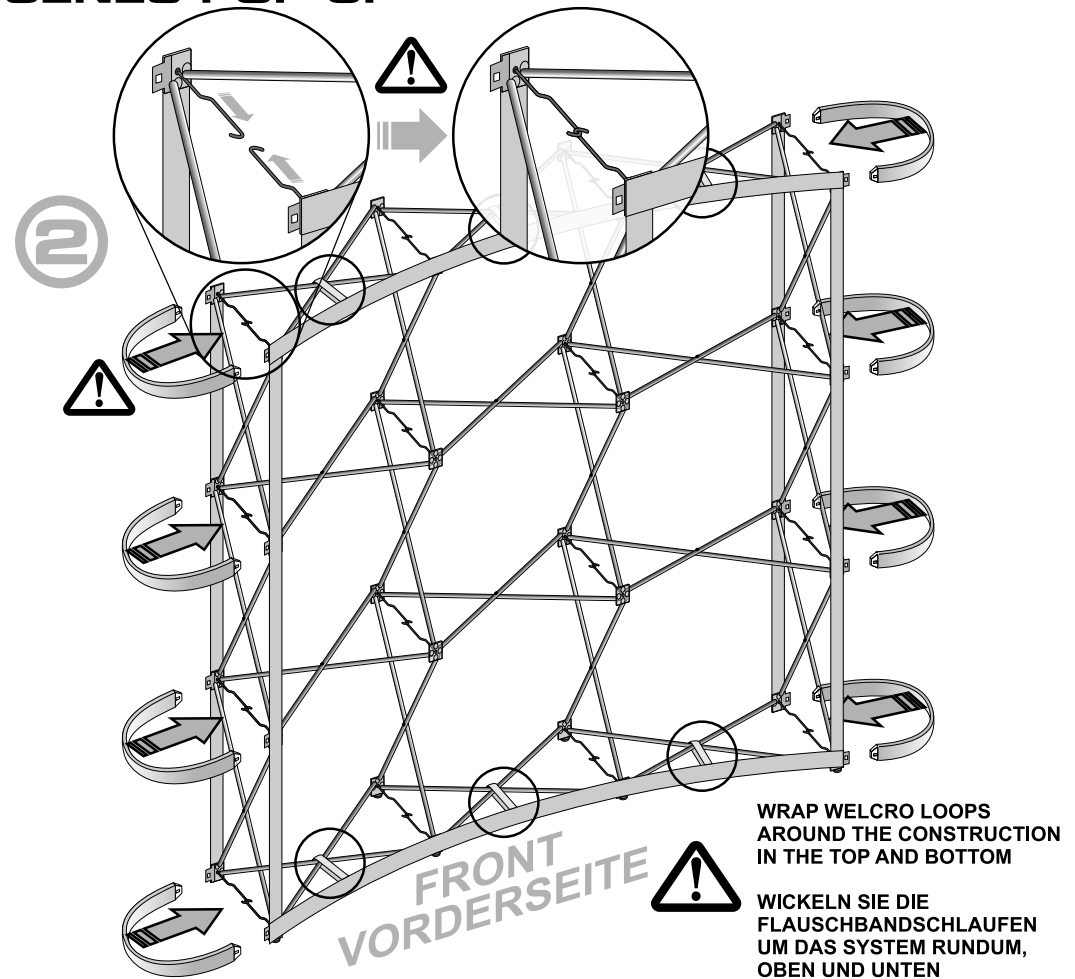

EN HOW TO INSTALL CURVED POP-UP (ASSEMBLY GUIDE)

DE AUFBAUANLEITUNG FÜR GEBOGENES POP-UP

- EN** The curved pop-up set contains:
- black soft case
 - graphics folded separately
 - system
 - 8 alu C-profiles
 - 2 plastic side panels
 - 2 lamps

- DE** Gebogenes Pop-up-System besteht aus:
- schwarzer Tasche
 - Druck separat gefaltet
 - System
 - 8 St. Alu-C-Profil
 - 2 St. Kunststoffseitenpaneele
 - 2 St. Lampen

- EN** - CONNECT ALL HOOKS WHILE MOUNTING THE DISPLAY.
 - WHILE DISMOUNTING THE DISPLAY MAKE SURE ALL HOOKS ARE DISCONNECTED.
 The pop-up system may be damaged if the above instructions have not been executed.

- DE** - BEI DER AUFBAU SOLLEN ALLE HAKEN ZUSAMMENGEMACHT WERDEN.
 - BEI DER DEMONTAGE BITTE NICHT VERGESSEN, DIE HAKEN VONEINANDER ABZUTRENNEN.
 Pop-up System kann beschädigt werden, wenn Sie o. g. Instruktion nicht berücksichtigen.