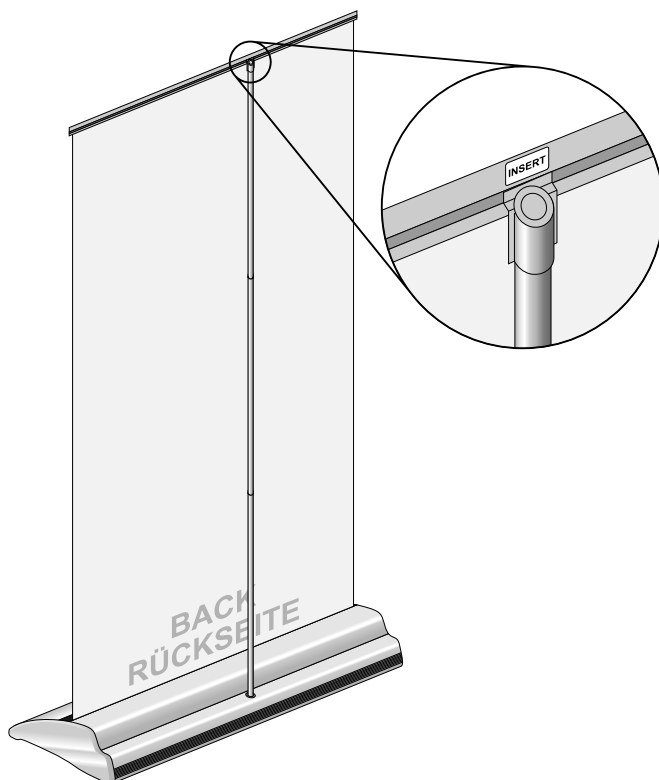

ENGLISH

HOW TO INSTALL BUSINESS ROLL-UP (ASSEMBLY GUIDE)

- The roll-up set contains:
- black carry bag
 - cassette with graphics & top clip bar
 - three-section pole

FRONT
VORDERSEITE

1

DEUTSCH

AUFBAUANLEITUNG FÜR BUSINESS ROLL-UP

- Roll-up Set besteht aus:
- schwarzer Tragetasche
 - Kassette mit gerolltem Druck
 - 3-teiligem Mast

BACK
RÜCKSEITE

2

FRONT
VORDERSEITE

3

BACK
RÜCKSEITE

4

FRONT
VORDERSEITE