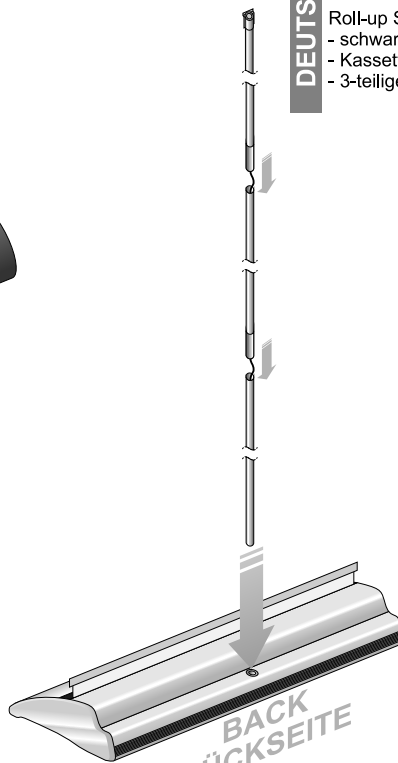

ENGLISH

HOW TO INSTALL BUSINESS ROLL-UP (ASSEMBLY GUIDE)

- The roll-up set contains:
- black carry bag
 - cassette with graphics & top clip bar
 - three-section pole

FRONT
VORDERSEITE

1

DEUTSCH

AUFBAUANLEITUNG FÜR BUSINESS ROLL-UP

- Roll-up Set besteht aus:
- schwarzer Tragetasche
 - Kassette mit gerolltem Druck
 - 3-teiligem Mast

BACK
RÜCKSEITE

2

FRONT
VORDERSEITE

3

BACK
RÜCKSEITE

4

FRONT
VORDERSEITE