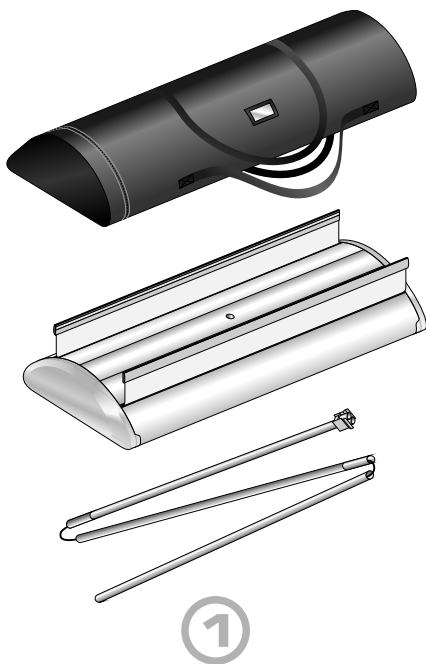

ENGLISH
**HOW TO INSTALL
 DOUBLE-SIDED ROLL-UP
 (ASSEMBLY GUIDE)**

- The roll-up set contains:
 - black carry bag
 - base unit with rolled graphics
 - three-section pole

DEUTSCH
**AUFBAUANLEITUNG FÜR
 DOPPELSEITIGES ROLL-UP**

- Roll-up Set besteht aus:
 - schwarzer Tragetasche
 - Kassette mit gerollten Drucken
 - 3-teiligem Mast