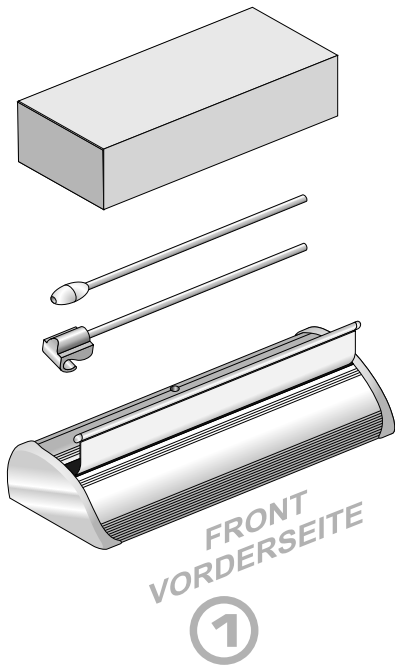

ENGLISH

HOW TO INSTALL MINI ROLL-UP (ASSEMBLY GUIDE)

- The roll-up set contains:
- carton box
 - base unit with rolled graphics
 - two-section pole

DEUTSCH

AUFBAUANLEITUNG FÜR MINI ROLL-UP

- Mini Roll-up Set besteht aus:
- Kartonverpackung
 - Kassette mit gerolltem Druck
 - 2-teiligem Mast