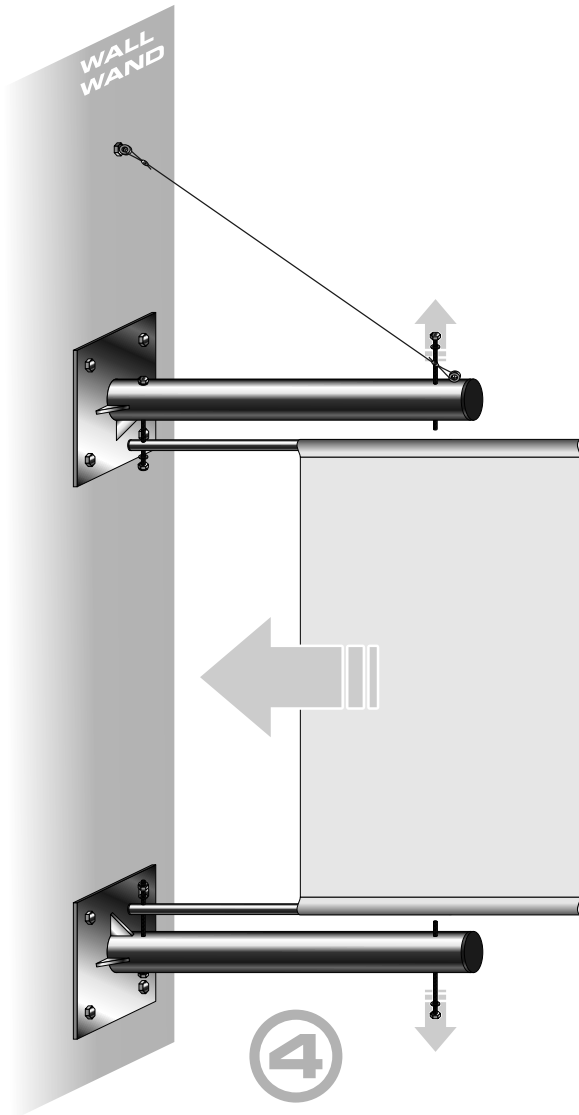

**EN HOW TO PUT THE BANNER ON THE BANNER ARM  
(OUTDOOR USE) ASSEMBLY GUIDE**

**DE AUFBAUANLEITUNG FÜR BANNERARM  
(AUSSENBEREICH)**

**EN** Banner arm system should be installed by mounting professionals. We do not take responsibility for improper montage of the steel arms to a wall.

**DE** Bannerarm soll von einem Fachmann montiert werden. Wir tragen keine Verantwortung für unkorrekte Montage von den Stahlärmen an die Wand.

**EN** The banner arm set contains:  
- stainless steel arms - 2 pcs  
- steel cord (~135 cm) - 1 pc

**DE** Bannerarm-Set besteht aus:  
- Edelstahlärme - 2 St.  
- Stahlleine (~135 cm) - 1 St.

1

**EN** Improper montage may cause an accident.  
In windy conditions check fastening regularly.

**DE** Ungerechte Montage kann zu Unfällen führen.  
Die Fixierungen müssen regelmäßig geprüft werden,  
vor allem bei schlechten Wetterverhältnissen.