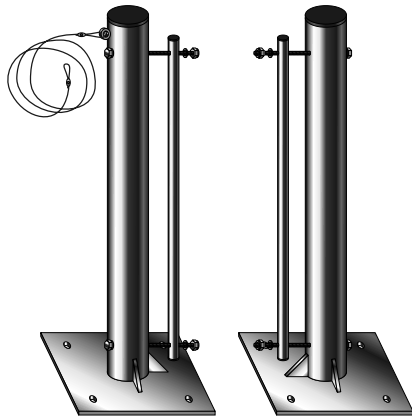

**EN HOW TO PUT THE BANNER ON THE BANNER ARM  
(OUTDOOR USE) ASSEMBLY GUIDE**

**DE AUFBAUANLEITUNG FÜR BANNERARM  
(AUSSENBEREICH)**

**EN** Banner arm system should be installed by mounting professionals. We do not take responsibility for improper montage of the steel arms to a wall.

**DE** Bannerarm soll von einem Fachmann montiert werden. Wir tragen keine Verantwortung für unkorrekte Montage von den Stahlärmen an die Wand.

**EN** The banner arm set contains:  
- stainless steel arms - 2 pcs  
- steel cord (~135 cm) - 1 pc

**DE** Bannerarm-Set besteht aus:  
- Edelstahlärme - 2 St.  
- Stahlleine (~135 cm) - 1 St.

1

**EN** Improper montage may cause an accident.  
In windy conditions check fastening regularly.

**DE** Ungerechte Montage kann zu Unfällen führen.  
Die Fixierungen müssen regelmäßig geprüft werden,  
vor allem bei schlechten Wetterverhältnissen.