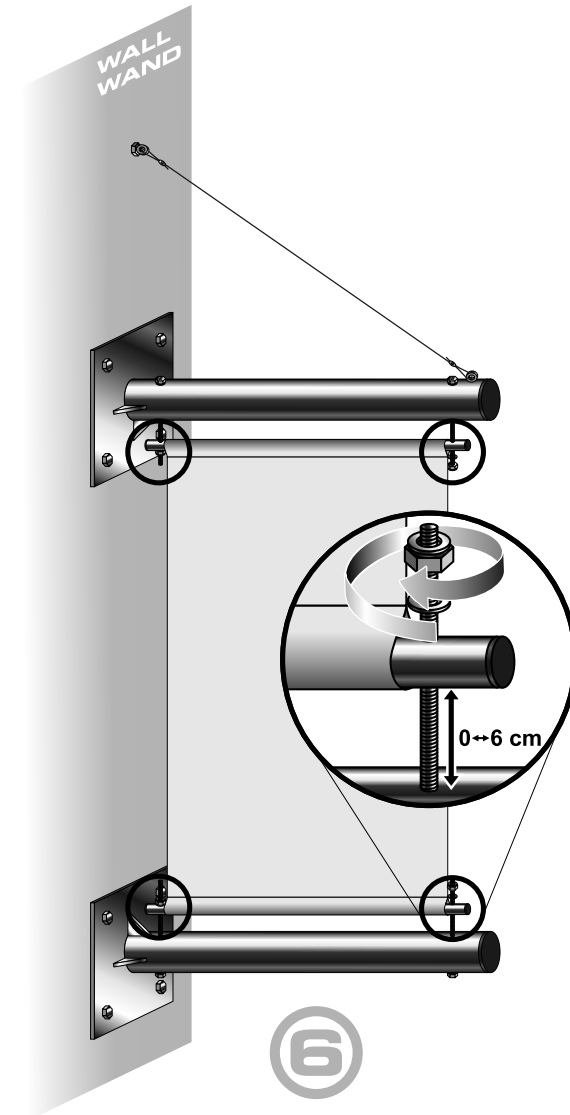

**EN HOW TO PUT THE BANNER ON THE BANNER ARM  
(OUTDOOR USE) ASSEMBLY GUIDE**

**DE AUFBAUANLEITUNG FÜR BANNERARM  
(AUSSENBEREICH)**

**EN** Banner arm system should be installed by mounting professionals. We do not take responsibility for improper montage of the steel arms to a wall.

**DE** Bannerarm soll von einem Fachmann montiert werden. Wir tragen keine Verantwortung für unkorrekte Montage von den Stahlärmen an die Wand.

**EN** The banner arm set contains:  
- stainless steel arms - 2 pcs  
- steel cord (~135 cm) - 1 pc

**DE** Bannerarm-Set besteht aus:  
- Edelstahlärme - 2 St.  
- Stahlleine (~135 cm) - 1 St.

1

**EN** Improper montage may cause an accident.  
In windy conditions check fastening regularly.

**DE** Ungerechte Montage kann zu Unfällen führen.  
Die Fixierungen müssen regelmäßig geprüft werden,  
vor allem bei schlechten Wetterverhältnissen.