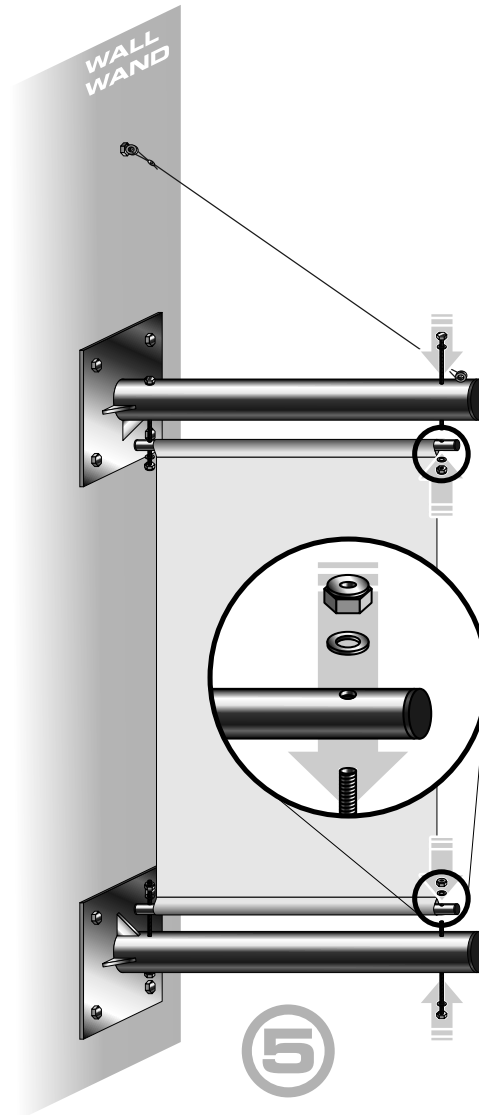

**EN HOW TO PUT THE BANNER ON THE BANNER ARM  
(OUTDOOR USE) ASSEMBLY GUIDE**

**DE AUFBAUANLEITUNG FÜR BANNERARM  
(AUSSENBEREICH)**

**EN** Banner arm system should be installed by mounting professionals. We do not take responsibility for improper montage of the steel arms to a wall.

**DE** Bannerarm soll von einem Fachmann montiert werden. Wir tragen keine Verantwortung für unkorrekte Montage von den Stahlärmen an die Wand.

**EN** The banner arm set contains:  
- stainless steel arms - 2 pcs  
- steel cord (~135 cm) - 1 pc

**DE** Bannerarm-Set besteht aus:  
- Edelstahlärme - 2 St.  
- Stahlleine (~135 cm) - 1 St.

1

**EN** Improper montage may cause an accident.  
In windy conditions check fastening regularly.

**DE** Ungerechte Montage kann zu Unfällen führen.  
Die Fixierungen müssen regelmäßig geprüft werden,  
vor allem bei schlechten Wetterverhältnissen.