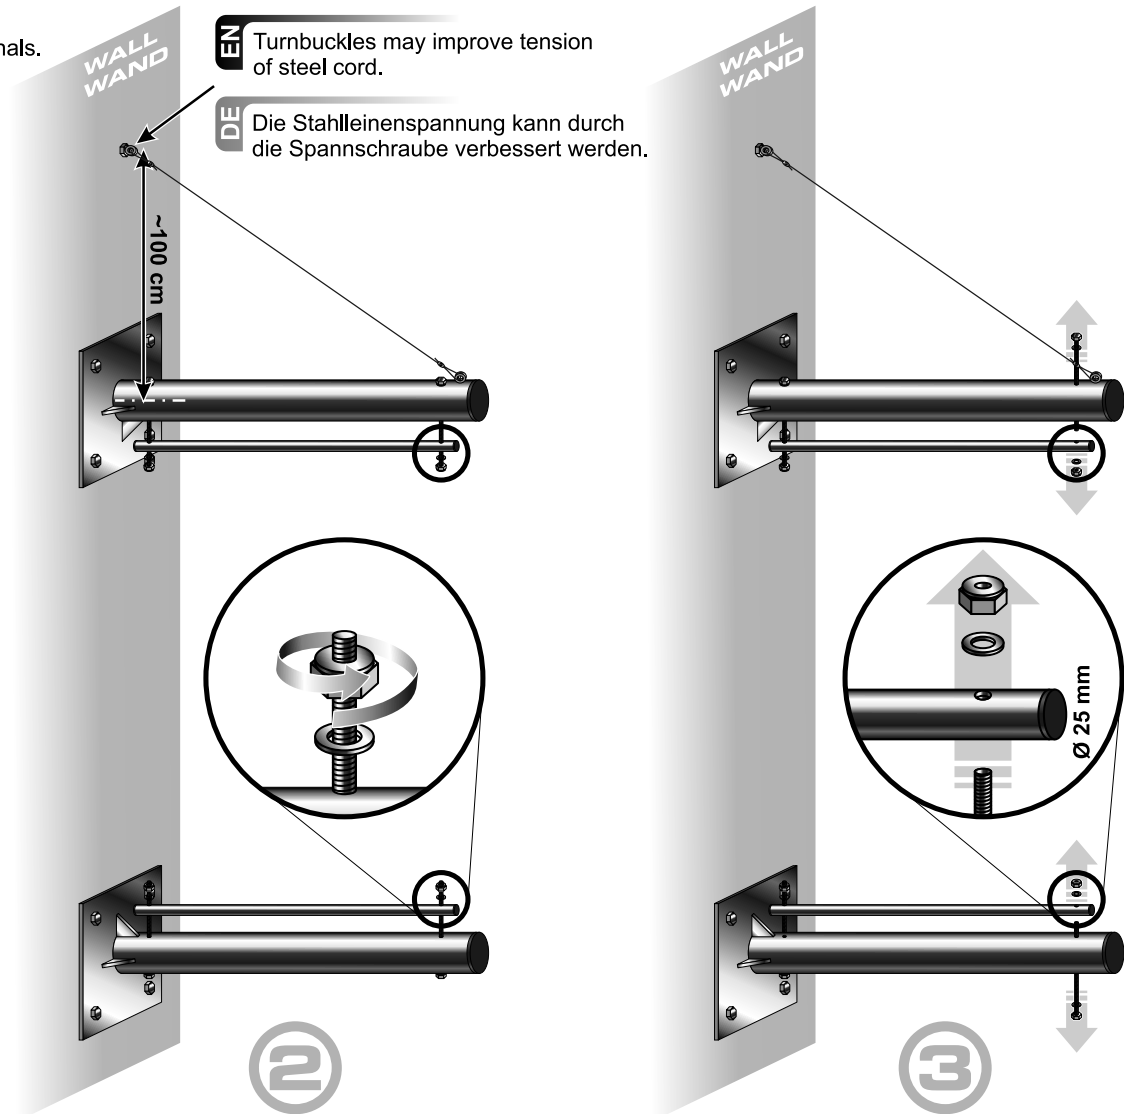

**EN HOW TO PUT THE BANNER ON THE BANNER ARM  
(OUTDOOR USE) ASSEMBLY GUIDE**

**DE AUFBAUANLEITUNG FÜR BANNERARM  
(AUSSENBEREICH)**

**EN** Banner arm system should be installed by mounting professionals. We do not take responsibility for improper montage of the steel arms to a wall.

**DE** Bannerarm soll von einem Fachmann montiert werden. Wir tragen keine Verantwortung für unkorrekte Montage von den Stahlärmen an die Wand.

**EN** The banner arm set contains:  
- stainless steel arms - 2 pcs  
- steel cord (~135 cm) - 1 pc

**DE** Bannerarm-Set besteht aus:  
- Edelstahlärme - 2 St.  
- Stahlleine (~135 cm) - 1 St.

1

**EN** Improper montage may cause an accident.  
In windy conditions check fastening regularly.

**DE** Ungerechte Montage kann zu Unfällen führen.  
Die Fixierungen müssen regelmäßig geprüft werden,  
vor allem bei schlechten Wetterverhältnissen.