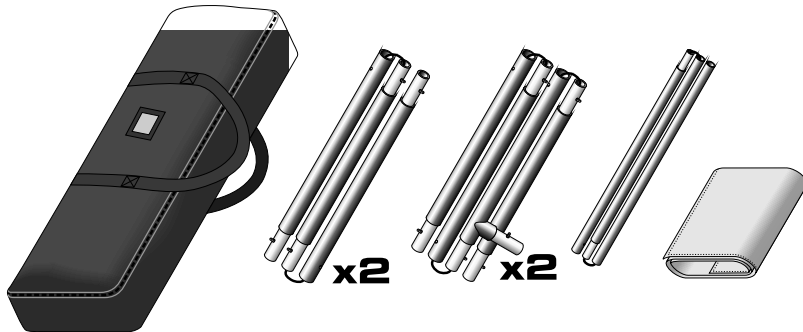

**EN HOW TO INSTALL ZIPPER WALL STRAIGHT
(INDOOR USE) ASSEMBLY GUIDE**

**DE AUFBAUANLEITUNG DER ZIPPER WALL STRAIGHT
(INNENBEREICH)**

- EN** Set contains:
- set of aluminium poles - 5 pcs
 - aluminium corner connectors - 4 pcs
 - feet - 2 pcs
 - screws - 2 pcs
 - a mounting tool
 - graphics with zipper
 - soft padded bag

- DE** Das Set besteht aus:
- Ein Satz Aluminiumstangen - 5 stk.
 - Aluminium-Eckverbinder - 4 stk.
 - Füße - 2 stk.
 - Fixierungsschrauben - 2 St.
 - Fixierungsset
 - Grafiken mit Reißverschluss
 - Tragetasche