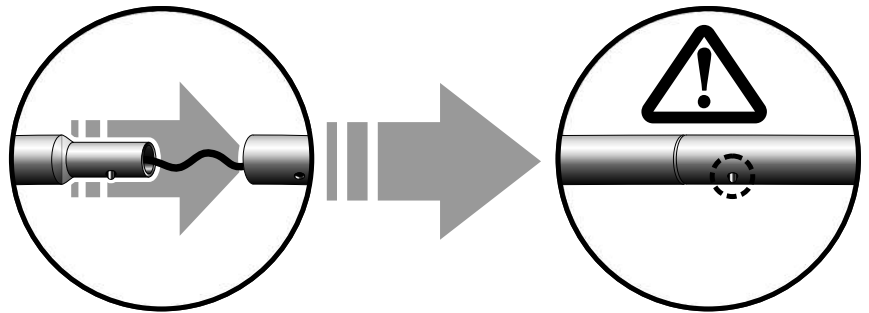

**EN HOW TO INSTALL ZIPPER WALL STRAIGHT
(INDOOR USE) ASSEMBLY GUIDE**

**DE AUFBAUANLEITUNG DER ZIPPER WALL STRAIGHT
(INNENBEREICH)**

1. **EN** Set contains:
2. set of aluminium poles - 5 pcs
   - aluminium corner connectors - 4 pcs
   - feet - 2 pcs
   - screws - 2 pcs
   - a mounting tool
   - graphics with zipper
   - soft padded bag

1. **DE** Das Set besteht aus:
2. Ein Satz Aluminiumstangen - 5 stk.
   - Aluminium-Eckverbinder - 4 stk.
   - Füße - 2 stk.
   - Fixierungsschrauben - 2 St.
   - Fixierungsset
   - Grafiken mit Reißverschluss
   - Tragetasche

2

3