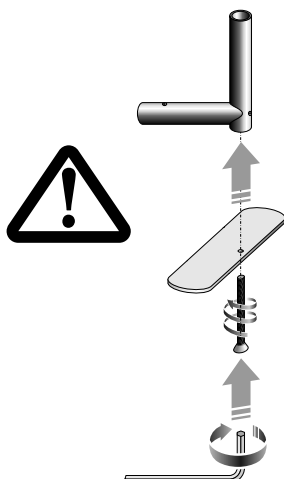

**EN HOW TO INSTALL ZIPPER WALL STRAIGHT
(INDOOR USE) ASSEMBLY GUIDE**

**DE AUFBAUANLEITUNG DER ZIPPER WALL STRAIGHT
(INNENBEREICH)**

1. **EN** Set contains:
2. set of aluminium poles - 5 pcs
   - aluminium corner connectors - 4 pcs
   - feet - 2 pcs
   - screws - 2 pcs
   - a mounting tool
   - graphics with zipper
   - soft padded bag

1. **DE** Das Set besteht aus:
2. Ein Satz Aluminiumstangen - 5 stk.
   - Aluminium-Eckverbinder - 4 stk.
   - Füße - 2 stk.
   - Fixierungsschrauben - 2 St.
   - Fixierungsset
   - Grafiken mit Reißverschluss
   - Tragetasche

2

3