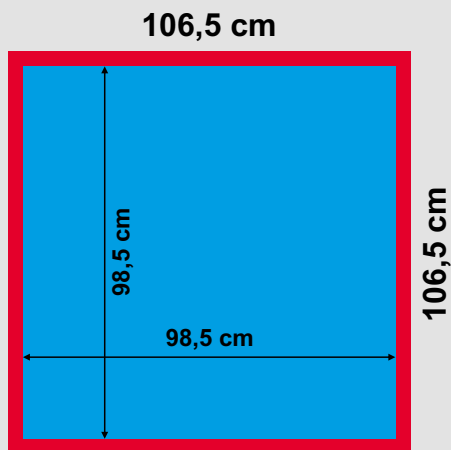

## TEXTIL SCHABLONE

Druckfläche inkl. Zugaben = 106,5 x 106,5 cm

- Sichtbarer Bereich = 98,5 x 98,5 cm
- Nicht sichtbarer Bereich

## PVC SCHABLONE

Druckfläche inkl. Zugaben = 98,5 x 98,5 cm

- Sichtbarer Bereich = 98,5 x 98,5 cm