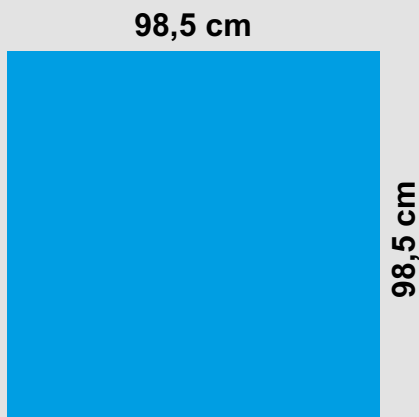

## TEXTIL SCHABLONE

Druckfläche inkl. Zugaben = 106,5 x 106,5 cm

- Sichtbarer Bereich = 98,5 x 98,5 cm
- Nicht sichtbarer Bereich

## PVC SCHABLONE

Druckfläche inkl. Zugaben = 98,5 x 98,5 cm

- Sichtbarer Bereich = 98,5 x 98,5 cm