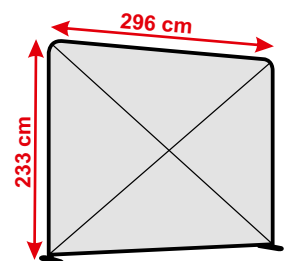

**Druckfläche inkl. Zugaben = 306 x 243 cm**

- Sichtbarer Bereich = 296 x 233 cm
- Nicht sichtbarer Bereich
- Sicherheitsabstand = 5 cm

Alle wichtigen Elemente des zu druckenden Motivs sollten **mindestens 5 cm** von jeder Außenkante (sichtbarer Bereich) entfernt platziert werden, damit diese nicht angeschnitten werden!