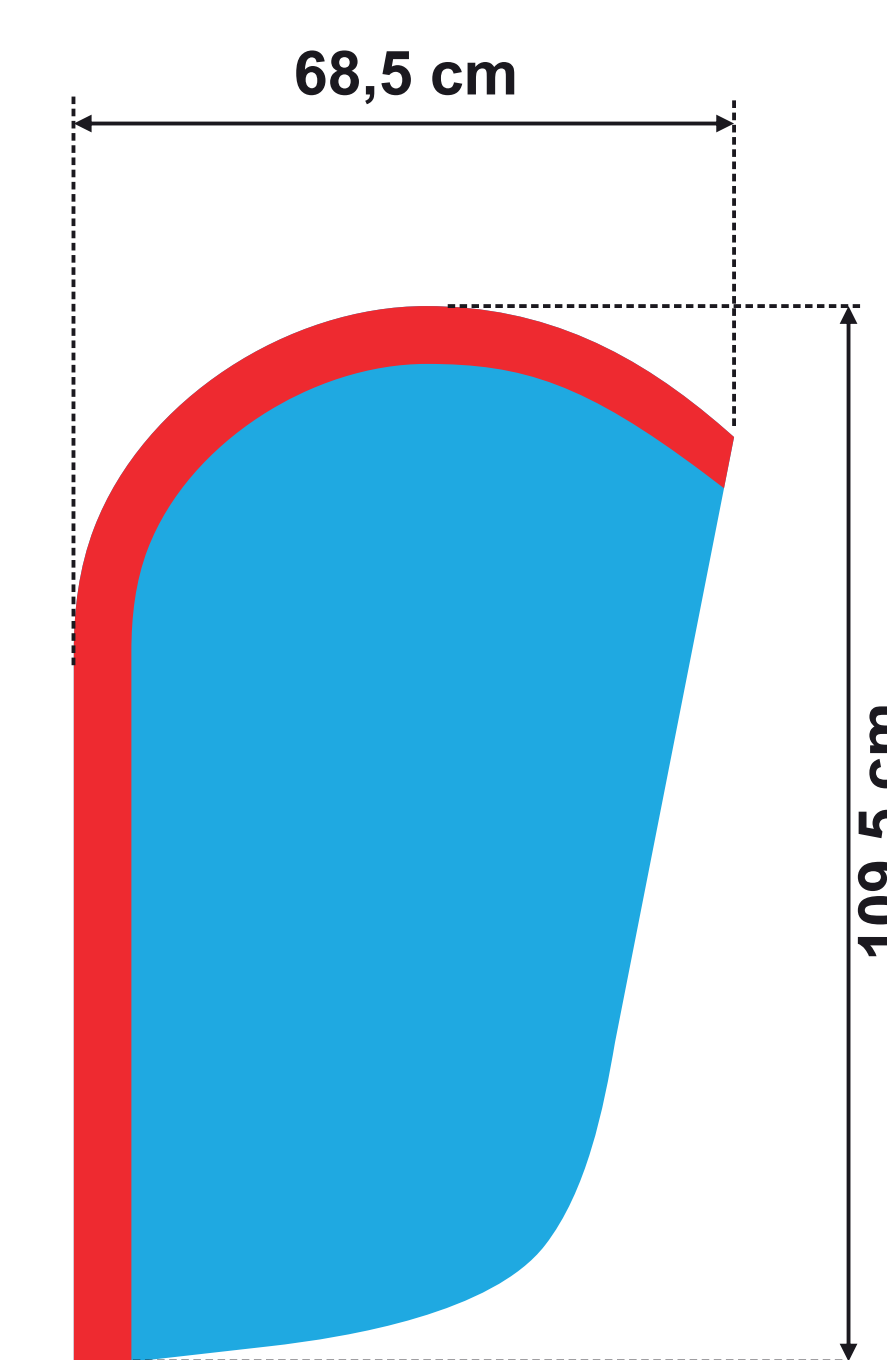

Rucksack-Beachflag „Business“

- Druckfläche inkl. Zugaben
- - - - - Hohlraum Vorderseite

Platzieren Sie bitte alle wichtigen Elemente mit einem Abstand von mind. 5 cm vom Rand, damit diese nicht durchnäht werden oder im Hohlraum liegen!

Druckvorlage

Beachflag nach der Konfektion