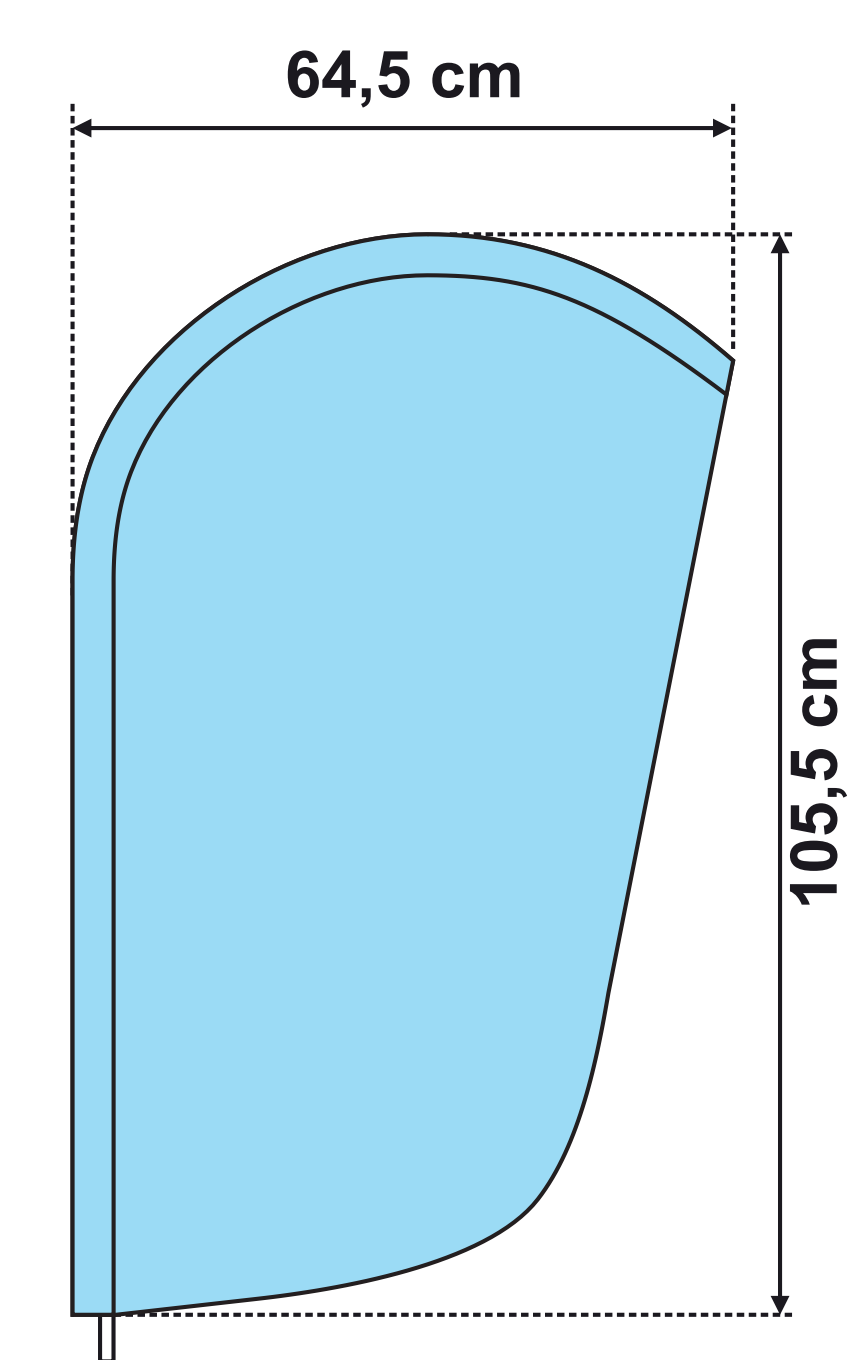

Rucksack-Beachflag „Eco“

- Druckfläche inkl. Zugaben
- - - - - Hohlraum Vorderseite

Platzieren Sie bitte alle wichtigen Elemente mit einem Abstand von mind. 5 cm vom Rand, damit diese nicht durchnäht werden oder im Hohlraum liegen!

Druckvorlage

Beachflag nach der Konfektion