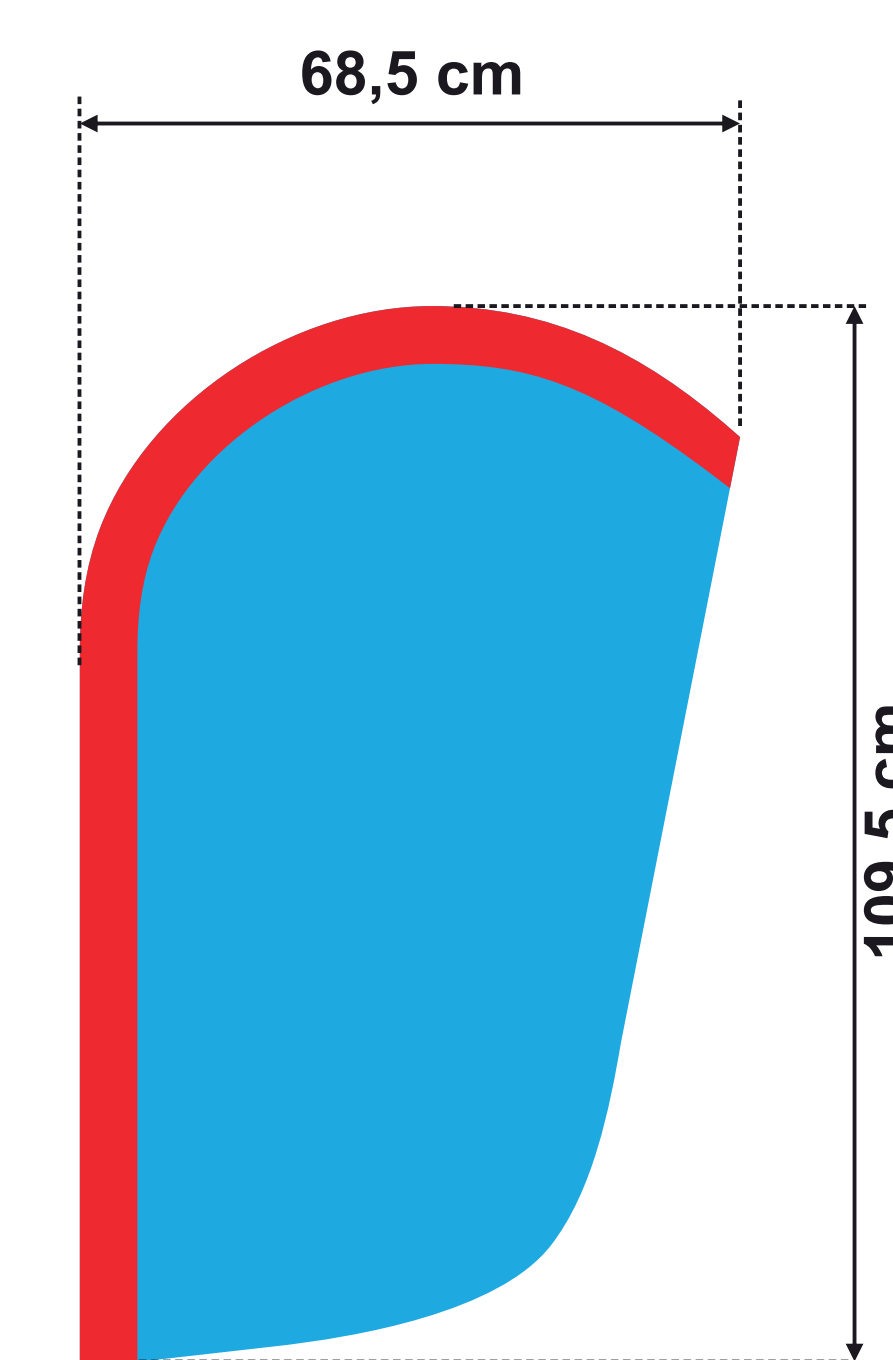

Rucksack-Beachflag „Eco“

- Druckfläche inkl. Zugaben
- - - - - Hohlraum Vorderseite

Platzieren Sie bitte alle wichtigen Elemente mit einem Abstand von mind. 5 cm vom Rand, damit diese nicht durchnäht werden oder im Hohlraum liegen!

Druckvorlage

Beachflag nach der Konfektion